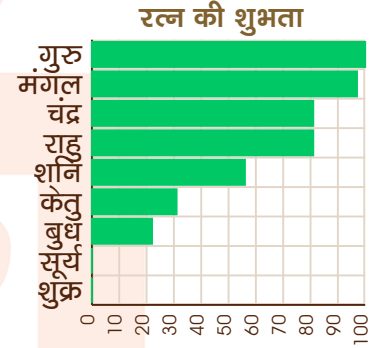

नीचे जन्मकुण्डली में ग्रहों की शुभता को सारणी व ग्राफ में दर्शित किया गया है। साथ ही कौन सा ग्रह किस क्षेत्र में कार्य सिद्ध कर सकता है दिया गया है। विभिन्न दशाओं में विभिन्न रत्नों की शुभता भी नीचे तालिका में दी गई है। जिस ग्रह को 75 प्रतिशत शुभता प्राप्त है उसके रत्न हमें सर्वदा बिना दशा विचार के धारण करने चाहिए। जिन्हें 50-75 प्रतिशत शुभता प्राप्त है उन्हें कार्य क्षेत्र अनुसार व अनुकूल दशा में धारण करना चाहिए। जो रत्न केवल 25-50 प्रतिशत शुभता लिए हैं उनके रत्न केवल उनकी या उनके मित्रों की दशा में धारण करने चाहिए। अन्ततः जिन्हें 25 प्रतिशत से भी कम शुभता प्राप्त है वे ग्रह अपने लिए अशुभ ही समझें और उनके रत्नों को पहनने से बचना चाहिए।

रत्न	ग्रह	शुभता	क्षेत्र
पुखराज	गुरु	100%	स्वास्थ्य, व्यावसायिक उन्नति
मूंगा	मंगल	97%	धन, भाग्योदय
मोती	चंद्र	81%	धन, सन्तति सुख
गोमेद	राहु	81%	स्वास्थ्य
नीलम	शनि	56%	भाग्योदय, धनार्जन, कम खर्च
लहसुनिया	केतु	31%	दाम्पत्य कष्ट, व्यय
पन्ना	बुध	22%	व्यय, ग्रह कलेश, दाम्पत्य कष्ट
माणिक्य	सूर्य	0%	व्यय, शत्रु व रोग
हीरा	शुक्र	0%	हानि, पराक्रम हानि, दुर्घटना

दशानुसार रत्न विचार

दशा	समाप्ति	माणिक्य	मोती	मूंगा	पन्ना	पुखराज	हीरा	नीलम	गोमेद	लहसुनिया
शुक्र	17/07/1992	0%	69%	97%	34%	100%	22%	62%	88%	44%
सूर्य	18/07/1998	22%	88%	100%	22%	100%	0%	38%	69%	6%
चंद्र	17/07/2008	9%	94%	97%	34%	100%	0%	56%	69%	6%
मंगल	18/07/2015	9%	88%	100%	0%	100%	0%	56%	69%	44%
राहु	17/07/2033	0%	69%	84%	22%	100%	9%	62%	94%	6%
गुरु	17/07/2049	9%	88%	100%	0%	100%	0%	56%	81%	31%
शनि	17/07/2068	0%	69%	84%	34%	100%	9%	69%	88%	6%
बुध	17/07/2085	9%	69%	97%	47%	100%	9%	56%	81%	31%
केतु	17/07/2092	0%	69%	100%	22%	100%	9%	38%	69%	53%