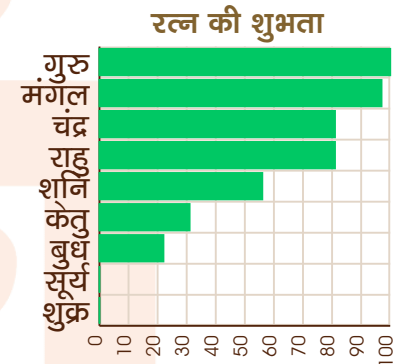

नीचे जन्मकुण्डली में ग्रहों की शुभता को सारणी व ग्राफ में दर्शित किया गया है। साथ ही कौन सा ग्रह किस क्षेत्र में कार्य सिद्ध कर सकता है दिया गया है। विभिन्न दशाओं में विभिन्न रत्नों की शुभता भी नीचे तालिका में दी गई है। जिस ग्रह को 75 प्रतिशत शुभता प्राप्त है उसके रत्न हमें सर्वदा बिना दशा विचार के धारण करने चाहिए। जिन्हें 50-75 प्रतिशत शुभता प्राप्त है उन्हें कार्य क्षेत्र अनुसार व अनुकूल दशा में धारण करना चाहिए। जो रत्न केवल 25-50 प्रतिशत शुभता लिए हैं उनके रत्न केवल उनकी या उनके मित्रों की दशा में धारण करने चाहिए। अन्ततः जिन्हें 25 प्रतिशत से भी कम शुभता प्राप्त है वे ग्रह अपने लिए अशुभ ही समझें और उनके रत्नों को पहनने से बचना चाहिए।

रत्न	ग्रह	शुभता	क्षेत्र
पुखराज	गुरु	100%	स्वास्थ्य, व्यावसायिक उन्नति
मूंगा	मंगल	97%	धन, भाग्योदय
मोती	चंद्र	81%	धन, सन्तति सुख
गोमेद	राहु	81%	स्वास्थ्य
नीलम	शनि	56%	भाग्योदय, धनार्जन, कम खर्च
लहसुनिया	केतु	31%	दाम्पत्य कष्ट, व्यय
पन्ना	बुध	22%	व्यय, ग्रह कलेश, दाम्पत्य कष्ट
माणिक्य	सूर्य	0%	व्यय, शत्रु व रोग
हीरा	शुक्र	0%	हानि, पराक्रम हानि, दुर्घटना

दशानुसार रत्न विचार

दशा	समाप्ति	माणिक्य	मोती	मूंगा	पन्ना	पुखराज	हीरा	नीलम	गोमेद	लहसुनिया
शुक्र	17/07/1992	0%	69%	97%	34%	100%	22%	62%	88%	44%
सूर्य	18/07/1998	22%	88%	100%	22%	100%	0%	38%	69%	6%
चंद्र	17/07/2008	9%	94%	97%	34%	100%	0%	56%	69%	6%
मंगल	18/07/2015	9%	88%	100%	0%	100%	0%	56%	69%	44%
राहु	17/07/2033	0%	69%	84%	22%	100%	9%	62%	94%	6%
गुरु	17/07/2049	9%	88%	100%	0%	100%	0%	56%	81%	31%
शनि	17/07/2068	0%	69%	84%	34%	100%	9%	69%	88%	6%
बुध	17/07/2085	9%	69%	97%	47%	100%	9%	56%	81%	31%
केतु	17/07/2092	0%	69%	100%	22%	100%	9%	38%	69%	53%