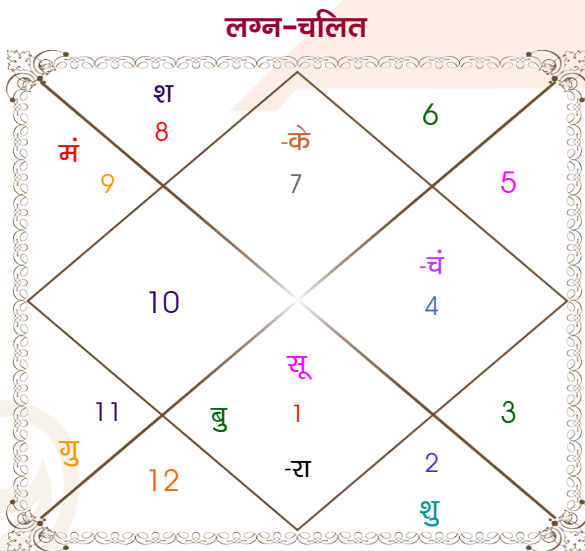

Boy

Girl

Model: web-freematching

Order No: 107774680

पुल्लिंग : _____ लिंग _____ : स्त्रीलिंग
 14/05/1986 : _____ जन्म तिथि _____ : 14/06/1990
 बुधवार : _____ दिन _____ : गुरुवार
 घंटे 18:17:00 : _____ जन्म समय _____ : 16:14:00 घंटे
 घटी 31:54:06 : _____ जन्म समय(घटी) _____ : 27:08:00 घटी
 India : _____ देश _____ : India
 Delhi : _____ स्थान _____ : Delhi
 28:41:10 उत्तर : _____ अक्षांश _____ : 28:41:10 उत्तर
 77:13:18 पूर्व : _____ रेखांश _____ : 77:13:18 पूर्व
 82:30:00 पूर्व : _____ मध्य रेखांश _____ : 82:30:00 पूर्व
 घंटे -00:21:07 : _____ स्थानिक संस्कार _____ : -00:21:07 घंटे
 घंटे 00:00:00 : _____ ग्रीष्म संस्कार _____ : 00:00:00 घंटे
 05:31:21 : _____ सूर्योदय _____ : 05:22:47
 19:03:57 : _____ सूर्यास्त _____ : 19:19:51
 23:39:51 : _____ चित्रपक्षीय अयनांश _____ : 23:43:38

विंशोत्तरी गुरु 2वर्ष 9मा 4दि बुध 17/02/2008 17/02/2025		अंश	राशि	ग्रह	राशि	अंश	विंशोत्तरी राहु 16वर्ष 6मा 12दि गुरु 26/12/2006 26/12/2022	
बुध	16/07/2010	20:37:50	तुला	लग्न	तुला	20:21:38	गुरु	12/02/2009
केतु	13/07/2011	29:46:01	मेष	सूर्य	वृष	29:23:48	शनि	26/08/2011
शुक्र	13/05/2014	01:01:50	कर्क	चंद्र	कुंभ	07:45:11	बुध	01/12/2013
सूर्य	19/03/2015	25:45:58	धनु	मंगल	मीन	16:33:24	केतु	07/11/2014
चन्द्र	18/08/2016	19:49:44	मेष	बुध	वृष	10:10:57	शुक्र	08/07/2017
मंगल	15/08/2017	24:01:55	कुंभ	गुरु	मिथु	21:56:04	सूर्य	26/04/2018
राहु	04/03/2020	27:51:22	वृष	शुक्र	मेष	23:48:46	चन्द्र	26/08/2019
गुरु	09/06/2022	13:44:12	वृश्चि व	शनि व	मक	00:21:57	मंगल	01/08/2020
शनि	17/02/2025	06:03:53	मेष व	राहु	मक	14:22:20	राहु	26/12/2022
		06:03:53	तुला व	केतु	कर्क	14:22:20		
		27:48:18	वृश्चि व	हर्ष व	धनु	14:28:44		
		11:47:37	धनु व	नेप व	धनु	20:00:58		
		11:48:38	तुला व	प्लूटो व	तुला	21:41:45		