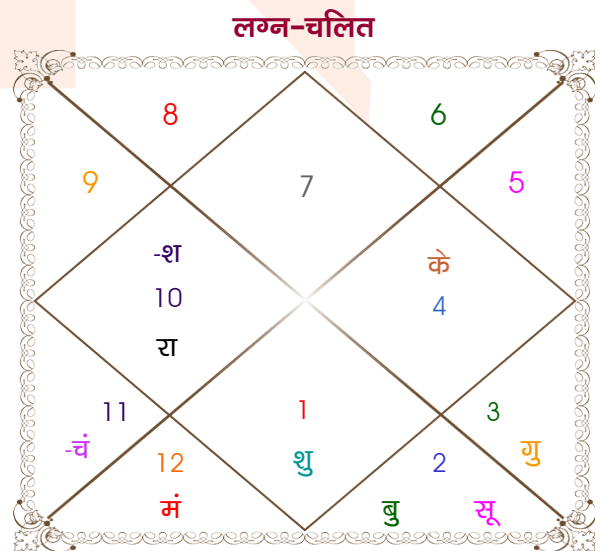

Boy

Girl

Model: web-freematching

Order No: 107774680

पुल्लिंग : _____ लिंग _____ : स्त्रीलिंग
 14/05/1986 : _____ जन्म तिथि _____ : 14/06/1990
 बुधवार : _____ दिन _____ : गुरुवार
 घंटे 18:17:00 : _____ जन्म समय _____ : 16:14:00 घंटे
 घटी 31:54:06 : _____ जन्म समय(घटी) _____ : 27:08:00 घटी
 India : _____ देश _____ : India
 Delhi : _____ स्थान _____ : Delhi
 28:41:10 उत्तर : _____ अक्षांश _____ : 28:41:10 उत्तर
 77:13:18 पूर्व : _____ रेखांश _____ : 77:13:18 पूर्व
 82:30:00 पूर्व : _____ मध्य रेखांश _____ : 82:30:00 पूर्व
 घंटे -00:21:07 : _____ स्थानिक संस्कार _____ : -00:21:07 घंटे
 घंटे 00:00:00 : _____ ग्रीष्म संस्कार _____ : 00:00:00 घंटे
 05:31:21 : _____ सूर्योदय _____ : 05:22:47
 19:03:57 : _____ सूर्यास्त _____ : 19:19:51
 23:39:51 : _____ चित्रपक्षीय अयनांश _____ : 23:43:38

विंशोत्तरी गुरु 2वर्ष 9मा 4दि बुध 17/02/2008 17/02/2025		अंश	राशि	ग्रह	राशि	अंश	विंशोत्तरी राहु 16वर्ष 6मा 12दि गुरु 26/12/2006 26/12/2022	
बुध	16/07/2010	20:37:50	तुला	लग्न	तुला	20:21:38	गुरु	12/02/2009
केतु	13/07/2011	29:46:01	मेष	सूर्य	वृष	29:23:48	शनि	26/08/2011
शुक्र	13/05/2014	01:01:50	कर्क	चंद्र	कुंभ	07:45:11	बुध	01/12/2013
सूर्य	19/03/2015	25:45:58	धनु	मंगल	मीन	16:33:24	केतु	07/11/2014
चन्द्र	18/08/2016	19:49:44	मेष	बुध	वृष	10:10:57	शुक्र	08/07/2017
मंगल	15/08/2017	24:01:55	कुंभ	गुरु	मिथु	21:56:04	सूर्य	26/04/2018
राहु	04/03/2020	27:51:22	वृष	शुक्र	मेष	23:48:46	चन्द्र	26/08/2019
गुरु	09/06/2022	13:44:12	वृश्चि व	शनि व	मक	00:21:57	मंगल	01/08/2020
शनि	17/02/2025	06:03:53	मेष व	राहु	मक	14:22:20	राहु	26/12/2022
		06:03:53	तुला व	केतु	कर्क	14:22:20		
		27:48:18	वृश्चि व	हर्ष व	धनु	14:28:44		
		11:47:37	धनु व	नेप व	धनु	20:00:58		
		11:48:38	तुला व	प्लूटो व	तुला	21:41:45		