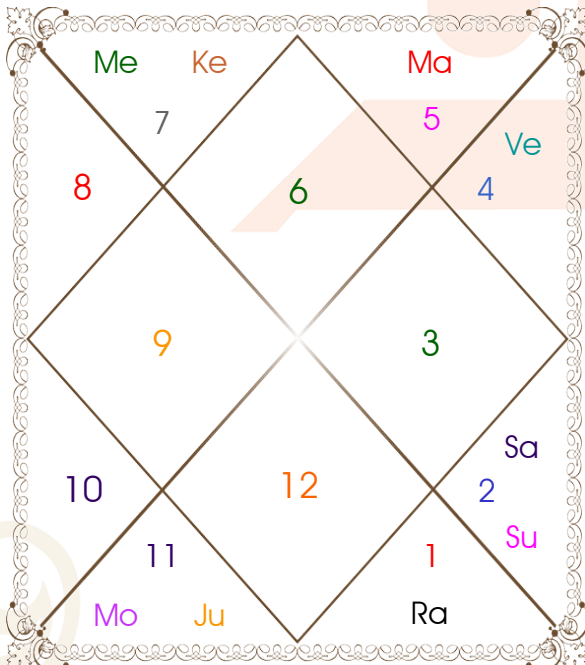

 Capricorn : _____ Ascendent _____ : Sagittarius
 Saturn : _____ Ascendent Lord _____ : Jupiter
 Taurus : _____ Rasi _____ : Taurus
 Venus : _____ Rasi-Lord _____ : Venus
 Krittika : _____ Nakshatra _____ : Mrgrsa
 Sun : _____ Nakshatra Lord _____ : Mars
 3 : _____ Charan _____ : 1
 Shool : _____ Yoga _____ : Sadhya
 Balava : _____ Karan _____ : Balava
 Oo-Uday : _____ Name Alphabet _____ : Way-Vaishali
 Cancer : _____ SunSign(West) _____ : Sagittarius
 Vaishya : _____ Varan _____ : Vaishya
 Chatuspad : _____ Vashya _____ : Chatuspad
 Mesh : _____ Yoni _____ : Sarp
 Rakshas : _____ Gana _____ : Deva
 Antya : _____ Nadi _____ : Madhya
 Garuda : _____ Varga _____ : Mrig

Planetary Degree and Vimsottari Dasa

Vimshottari	Degree	Sign	Pln	Sign	Degree	Vimshottari
Sun 2Y 10M 2D	27:35:57	Cap	Asc	Sag	20:08:00	Mars 5Y 5M 14D
Rahu	23:55:21	Gem	Sun	Scor	24:32:42	Jupiter
12/05/2008	03:41:21	Tau	Mon	Tau	26:16:22	25/05/2016
12/05/2026	04:18:55	Pis	Mar R	Can	02:59:49	25/05/2032
Rahu 23/01/2011	03:01:36	Gem	Mer	Scor	03:46:55	Jupiter 14/07/2018
Jupiter 18/06/2013	04:03:30	Tau	Jup	Vir	17:16:35	Saturn 24/01/2021
Saturn 24/04/2016	20:42:32	Tau	Ven	Cap	07:51:11	Mercu 02/05/2023
Mercu 11/11/2018	04:10:41	Sag R	Sat	Cap	20:30:12	Ketu 07/04/2024
Ketu 30/11/2019	22:16:32	Aqu R	Rah R	Scor	27:44:07	Venus 07/12/2026
Venus 29/11/2022	22:16:32	Leo R	Ket R	Tau	27:44:07	Sun 25/09/2027
Sun 24/10/2023	04:35:01	Sag R	Ura	Sag	22:39:21	Moon 24/01/2029
Moon 24/04/2025	14:52:00	Sag R	Nep	Sag	23:48:05	Mars 31/12/2029
Mars 12/05/2026	16:05:32	Lib R	Plu	Scor	00:05:33	Rahu 25/05/2032

23:41:52 Lahiri Ayanamsa 23:45:47

Moon Chart

Moon Chart

Navamsa Chart

Navamsa Chart

K P System

Balance of Dasa : Sun 2 Years 10 Months 2 Days

KP Ayanamsa : 23:35:36