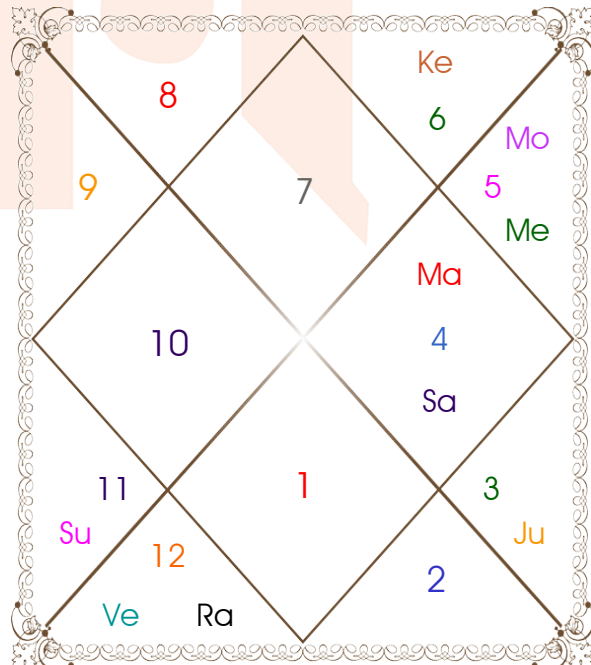

Planetary Degree and Vimsottari Dasa

Vimshottari	Degree	Sign	Pln	Sign	Degree	Vimshottari
Sun 2Y 10M 2D	27:35:57	Cap	Asc	Sag	20:08:00	Mars 5Y 5M 14D
Rahu	23:55:21	Gem	Sun	Scor	24:32:42	Jupiter
12/05/2008	03:41:21	Tau	Mon	Tau	26:16:22	25/05/2016
12/05/2026	04:18:55	Pis	Mar R	Can	02:59:49	25/05/2032
Rahu 23/01/2011	03:01:36	Gem	Mer	Scor	03:46:55	Jupiter 14/07/2018
Jupiter 18/06/2013	04:03:30	Tau	Jup	Vir	17:16:35	Saturn 24/01/2021
Saturn 24/04/2016	20:42:32	Tau	Ven	Cap	07:51:11	Mercu 02/05/2023
Mercu 11/11/2018	04:10:41	Sag R	Sat	Cap	20:30:12	Ketu 07/04/2024
Ketu 30/11/2019	22:16:32	Aqu R	Rah R	Scor	27:44:07	Venus 07/12/2026
Venus 29/11/2022	22:16:32	Leo R	Ket R	Tau	27:44:07	Sun 25/09/2027
Sun 24/10/2023	04:35:01	Sag R	Ura	Sag	22:39:21	Moon 24/01/2029
Moon 24/04/2025	14:52:00	Sag R	Nep	Sag	23:48:05	Mars 31/12/2029
Mars 12/05/2026	16:05:32	Lib R	Plu	Scor	00:05:33	Rahu 25/05/2032

23:41:52 Lahiri Ayanamsa 23:45:47

Moon Chart

Moon Chart

Navamsa Chart

Navamsa Chart

K P System

Balance of Dasa : Sun 2 Years 10 Months 2 Days

KP Ayanamsa : 23:35:36

Fortuna : Sagittarius 07:21:57

Balance of Dasa : Mars 5 Years 5 Months 14 Days

KP Ayanamsa : 23:39:17

Fortuna : Gemini 21:51:39

Planet							
Pln	R	Sign	Degree	RL	NL	Sb	SS
Sun		Gem	23:55:21	Mer	Jup	Mer	Mer
Mon		Tau	03:41:21	Ven	Sun	Sat	Ket
Mar		Pis	04:18:55	Jup	Sat	Sat	Ven
Mer		Gem	03:01:36	Mer	Mar	Ven	Ven
Jup		Tau	04:03:30	Ven	Sun	Sat	Ven
Ven		Tau	20:42:32	Ven	Mon	Ven	Ven
Sat	R	Sag	04:10:41	Jup	Ket	Mon	Sat
Rah	R	Aqu	22:16:32	Sat	Jup	Sat	Mer
Ket	R	Leo	22:16:32	Sun	Ven	Sat	Mer
Ura	R	Sag	04:35:01	Jup	Ket	Mon	Ven
Nep	R	Sag	14:52:00	Jup	Ven	Ven	Sat
Plu	R	Lib	16:05:32	Ven	Rah	Ven	Rah