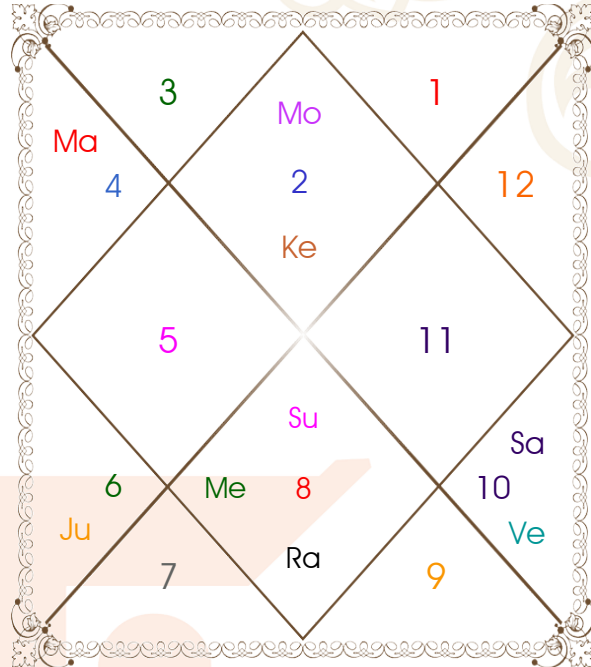

 Capricorn : _____ Ascendent _____ : Sagittarius
 Saturn : _____ Ascendent Lord _____ : Jupiter
 Taurus : _____ Rasi _____ : Taurus
 Venus : _____ Rasi-Lord _____ : Venus
 Krittika : _____ Nakshatra _____ : Mrgrsa
 Sun : _____ Nakshatra Lord _____ : Mars
 3 : _____ Charan _____ : 1
 Shool : _____ Yoga _____ : Sadhya
 Balava : _____ Karan _____ : Balava
 Oo-Uday : _____ Name Alphabet _____ : Way-Vaishali
 Cancer : _____ SunSign(West) _____ : Sagittarius
 Vaishya : _____ Varan _____ : Vaishya
 Chatuspad : _____ Vashya _____ : Chatuspad
 Mesh : _____ Yoni _____ : Sarp
 Rakshas : _____ Gana _____ : Deva
 Antya : _____ Nadi _____ : Madhya
 Garuda : _____ Varga _____ : Mrig

Planetary Degree and Vimsottari Dasa

Vimshottari	Degree	Sign	Pln	Sign	Degree	Vimshottari
Sun 2Y 10M 2D	27:35:57	Cap	Asc	Sag	20:08:00	Mars 5Y 5M 14D
Rahu	23:55:21	Gem	Sun	Scor	24:32:42	Jupiter
12/05/2008	03:41:21	Tau	Mon	Tau	26:16:22	25/05/2016
12/05/2026	04:18:55	Pis	Mar R	Can	02:59:49	25/05/2032
Rahu 23/01/2011	03:01:36	Gem	Mer	Scor	03:46:55	Jupiter 14/07/2018
Jupiter 18/06/2013	04:03:30	Tau	Jup	Vir	17:16:35	Saturn 24/01/2021
Saturn 24/04/2016	20:42:32	Tau	Ven	Cap	07:51:11	Mercu 02/05/2023
Mercu 11/11/2018	04:10:41	Sag R	Sat	Cap	20:30:12	Ketu 07/04/2024
Ketu 30/11/2019	22:16:32	Aqu R	Rah R	Scor	27:44:07	Venus 07/12/2026
Venus 29/11/2022	22:16:32	Leo R	Ket R	Tau	27:44:07	Sun 25/09/2027
Sun 24/10/2023	04:35:01	Sag R	Ura	Sag	22:39:21	Moon 24/01/2029
Moon 24/04/2025	14:52:00	Sag R	Nep	Sag	23:48:05	Mars 31/12/2029
Mars 12/05/2026	16:05:32	Lib R	Plu	Scor	00:05:33	Rahu 25/05/2032

23:41:52 Lahiri Ayanamsa 23:45:47

Moon Chart

Moon Chart

Navamsa Chart

Navamsa Chart

K P System

Balance of Dasa : Sun 2 Years 10 Months 2 Days

KP Ayanamsa : 23:35:36