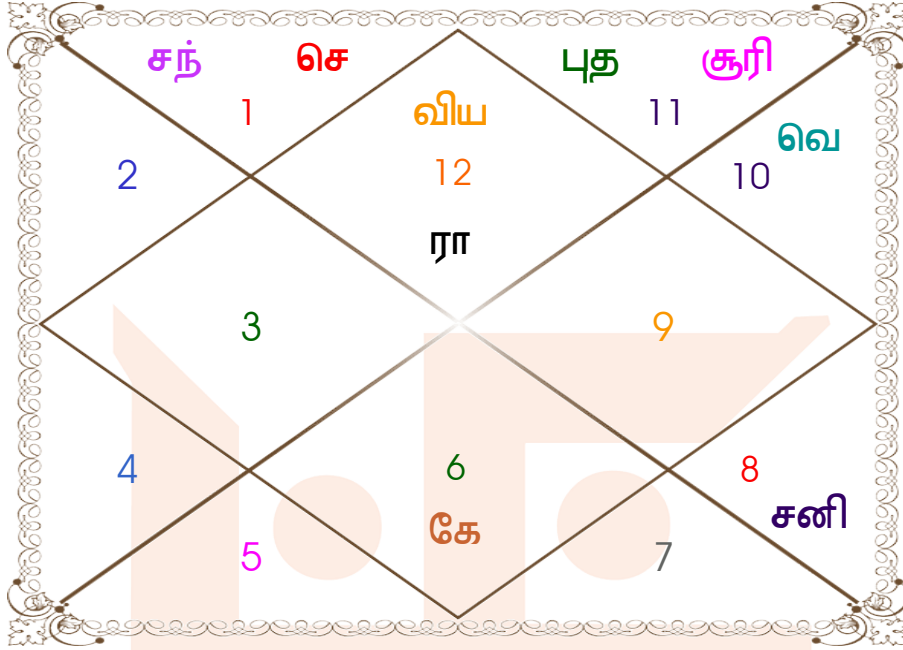

ஜன்குண்டம்

லக்ஷ்மீ அட்டவணை