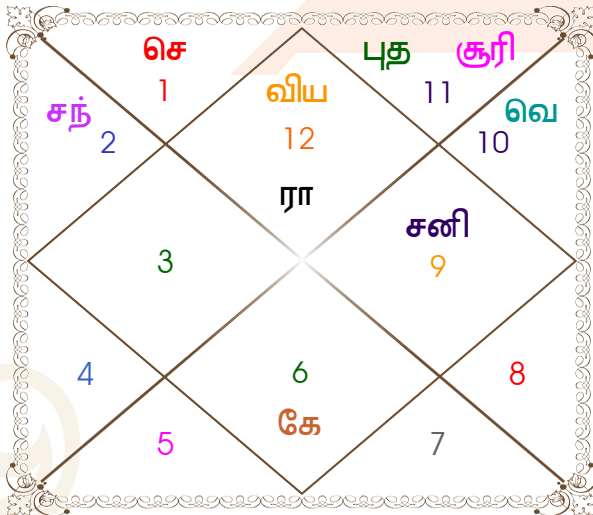

சலிதம் & நிரண்ய பாவ சலிதம்

சலித் பாகை

பாவ	பாவ தொடக்கம்	பாவ நடுநிலை	கஸ்ப	ராசி	பாகை
1	கும்பம் 22:38:31	மீனம் 07:42:26	1	மீனம்	07:42:26
2	மீனம் 22:38:31	மேஷம் 07:34:36	2	மேஷம்	12:55:36
3	மேஷம் 22:30:41	ரிஷபம் 07:26:46	3	ரிஷபம்	11:51:35
4	ரிஷபம் 22:22:51	மிதுனம் 07:18:56	4	மிதுனம்	07:18:56
5	மிதுனம் 22:22:51	கடகம் 07:26:46	5	கடகம்	02:53:22
6	கடகம் 22:30:41	சிம்மம் 07:34:36	6	சிம்மம்	02:09:19
7	சிம்மம் 22:38:31	கன்னி 07:42:26	7	கன்னி	07:42:26
8	கன்னி 22:38:31	துலாம் 07:34:36	8	துலாம்	12:55:36
9	துலாம் 22:30:41	விருசிக 07:26:46	9	விருசிக	11:51:35
10	விருசிக 22:22:51	தனுசு 07:18:56	10	தனுசு	07:18:56
11	தனுசு 22:22:51	மகரம் 07:26:46	11	மகரம்	02:53:22
12	மகரம் 22:30:41	கும்பம் 07:34:36	12	கும்பம்	02:09:19

நிரண்ய பாவ சலிதம்

தார சக்ர

ஜன்ம	சம்பத்	விபாத்	கேஜம்	பிரத்யாரி	சாதக்	வாத	மித்ர	அதிமித்ர
பரணி	கிருத்திகைரோகிணி	மிருகசிரீ	உதிருவாதி	புசம்	ஆயிலயம்	மகம்		
பூரம்	உத்திரம்	ஹஸ்தம்	சித்திரை	சுவாதி	விசாகம்	அனுஷம்	கேட்டை	மூலம்
பூராடம்	உத்திராடம்	திருவோணா	அவிட்டம்	சதயம்	பூரட்டாதி	உத்திரட்டா	தீரவதி	அஸ்வினி

சலித் அட்டவணை