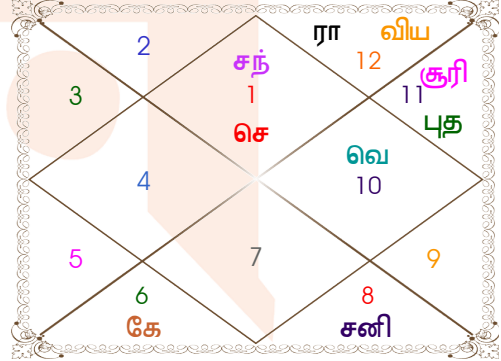

சந்திரன் அட்டவணை