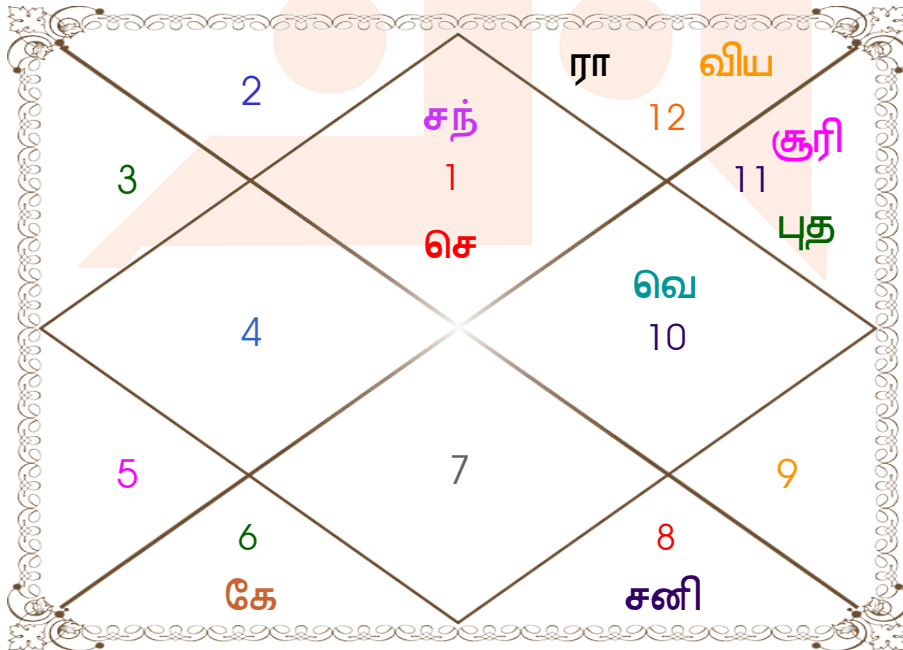

சந்திரன் அட்டவணை