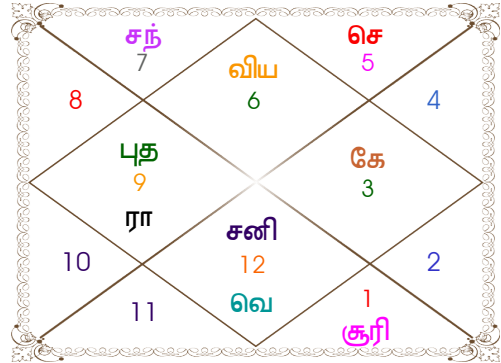

நவாம்ச அட்டவணை