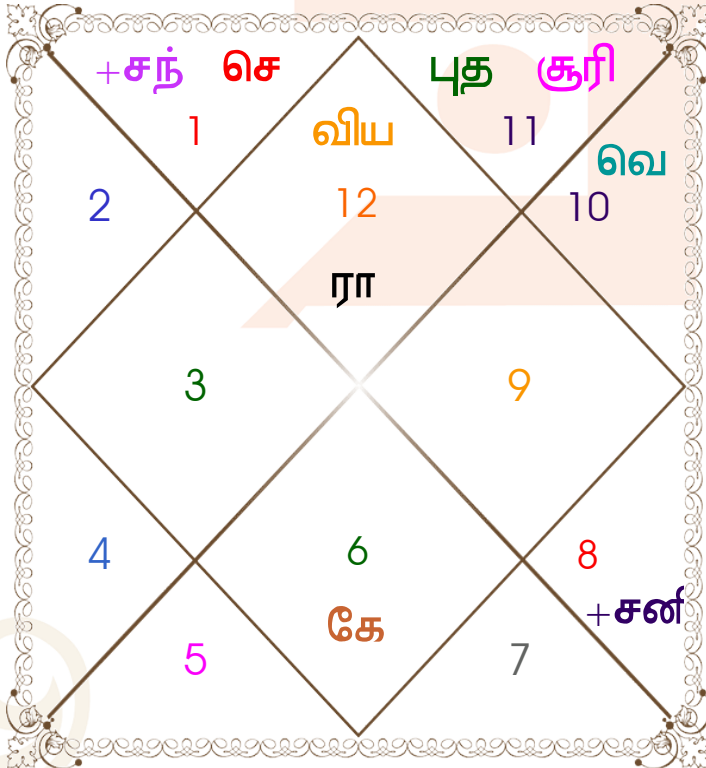

கிரக பாகையும் அதன் இடமும்

கிர	ரா சலிராசி	பாகை	வேகம்	நட்ச	பாத	எண்	ரஅ	நஅ	உப	கௌரவம்
உச்	மீன	07:42:26	461:48:07	உத்திரட்டாடி	2	26	விய	சனி	கே	---
சூரி	கும்	20:16:24	01:00:08	பூரட்டாதி	1	25	சனி	விய	விய	எதிரிராசி
சந்	மே	23:05:13	12:31:19	பரணி	3	2	செ	வெ	சனி	மத்யராசி
செ	மே	14:53:27	00:41:07	பரணி	1	2	செ	வெ	வெ	சொந்தராசி
புத	ஆர்சி	09:35:27	00:50:10	சதயம்	1	24	சனி	ரா	விய	மத்யராசி
விய	மீன	06:52:00	00:14:15	உத்திரட்டாடி	2	26	விய	சனி	புத	சொந்தராசி
வெ	மக	08:21:49	01:10:19	உத்திராடம்	4	21	சனி	சூரி	வெ	மித்ருராசி
சனி	விரு	26:55:11	00:02:34	கேட்டை	4	18	செ	புத	விய	எதிரிராசி
ரா	மீன	18:06:07	00:01:49	ரேவதி	1	27	விய	புத	புத	மத்யராசி
கே	கன்	18:06:07	00:01:49	ஹஸ்தம்	3	13	புத	சந்	புத	எதிரிராசி
புர	தனு	02:43:48	00:01:24	மூலம்	1	19	விய	கே	வெ	---
நேப்	தனு	13:58:12	00:01:10	பூராடம்	1	20	விய	வெ	வெ	---
புளு	ஆர்	16:09:53	00:00:44	சுவாதி	3	15	வெ	ரா	வெ	---
மத்திய	சொர்க்கத்தனு	07:18:56	--	மூலம்	--	19	விய	கே	ரா	--

ஆர்-பிற்போக்கு எஸ்-ஸ்திரம்
சி-அஸ்தங்கதம் டி-பூர்வ அஸ்தங்கம்
ராகு : உண்மை

லஹாரி அயனாம்சா : 23:40:37

லக்னம்-சலித்