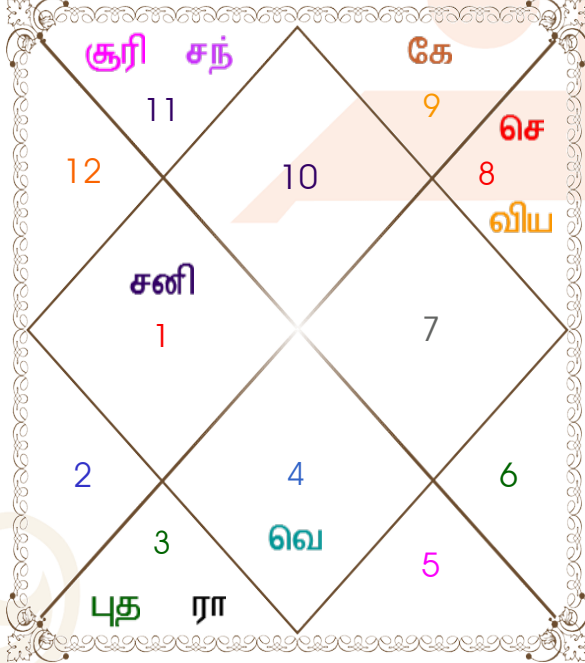

ரிஷபம் : உச்சம் : ரிஷபம்
 வெள்ளி : உச்சம் அதிபதி : வெள்ளி
 மீனம் : ராசி : ரிஷபம்
 வியாழன் : ராசி-அதிபதி : வெள்ளி
 ரேவதி : நட்சத்திர : மிருகசிரீஜம்
 புதன் : நட்சத்திர அதிபதி : செவ்வாய்
 3 : சரன் : 2
 வஜ்ரா : யோக : ஆயுஜ்மான்
 கார : கரன் : வாஞ்ச்
 சந்த-சந்தன் : பெயர் அகரவரிசை : விய-வோர்திக
 விருசிக : சூரியகுறி (மேற்கு) : மீனம்
 விப்ர : வரன் : வைஜ்ய
 ஜால்சர் : வஜ்ய : சதுஜ்பாத்
 கஜ : யோனி : சர்ப
 தேவ : கானா : தேவ
 முடிவு : நாடி : மத்ய
 சிம்ம : வர்க : மிருக்

23:28:00 லஹாரி அயனாம்சா 23:30:55

சந்திரன் அட்டவணை

சந்திரன் அட்டவணை

நவாம்ச அட்டவணை

நவாம்ச அட்டவணை

அஜ்ட குண அட்டவணை

கூட்	ஆண்	பெண்	அதிக	அடையாளம்	தோஷம்	பகுதி
வரன்	விப்ர	வைஜ்ய	1	1.00	--	செயல்
வஜ்ய	ஜால்சர்	சதுஜ்பாத்	2	1.00	--	இயற்கை
தாரா	பிரத்யாரி	சாதக்	3	1.50	--	விதி
யோனி	கஜ	சர்ப	4	2.00	--	ாலியல் வாழ்க்கை
மைத்ரி	வியாழன்	வெள்ளி	5	0.50	--	உறவு
கானா	தேவ	தேவ	6	6.00	--	சமுதாயம்
பகூட்	மீனம்	ரிஜபம்	7	7.00	--	வாழ்க்கை முறை
நாடி	முடிவு	மத்ய	8	8.00	--	பந்தை/ ஆரோக்யம்
மொத்தம்:			36	27.00		

Sample சார்ந்தது சிம்ம வர்க மற்றும் Demo சார்ந்தது மிருக வர்க. இந்த இரண்டிற்கும் இடையேயுள்ள உறவு எதிரி .

அஜ்டகூட் பொருத்தம் சொல்வது என்னவெனில் Sample மற்றும் Demo இடையே உள்ள பொருத்தம் மிக நல்லது .

Sample செவ்வாய் தோஷம் இல்லை என்பதால் செவ்வாய் லக்னத்தின் வீட்டில் பத்தாவது இடம் பெறுகிறார்.