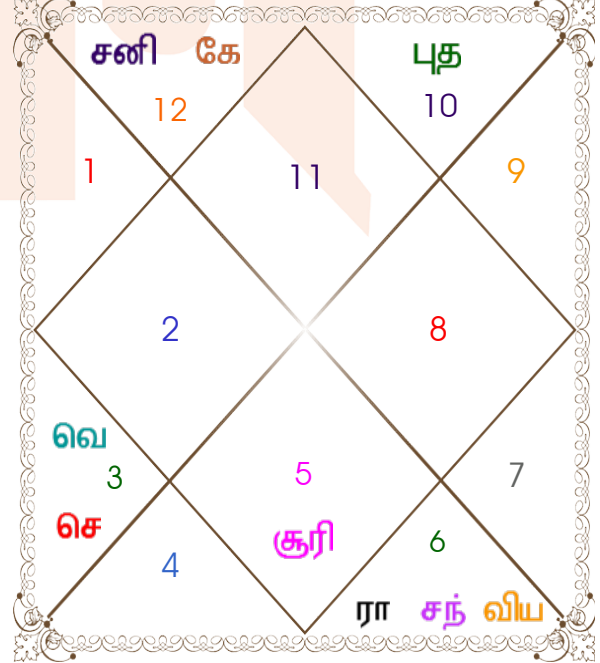

ரிஷபம் : உச்சம் : ரிஷபம்
 வெள்ளி : உச்சம் அதிபதி : வெள்ளி
 மீனம் : ராசி : ரிஷபம்
 வியாழன் : ராசி-அதிபதி : வெள்ளி
 ரேவதி : நட்சத்திர : மிருகசிரீஜம்
 புதன் : நட்சத்திர அதிபதி : செவ்வாய்
 3 : சரன் : 2
 வஜ்ரா : யோக : ஆயுஜ்மான்
 கார : கரன் : வாஞ்ச்
 சந்த-சந்தன் : பெயர் அகரவரிசை : விய-வோர்திக
 விருசிக : சூரியகுறி (மேற்கு) : மீனம்
 விப்ர : வரன் : வைஜ்ய
 ஜால்சர் : வஜ்ய : சதுஜ்பாத்
 கஜ : யோனி : சர்ப
 தேவ : கானா : தேவ
 முடிவு : நாடி : மத்ய
 சிம்ம : வர்க : மிருக்

23:28:00 லஹாரி அயனாம்சா 23:30:55

சந்திரன் அட்டவணை

சந்திரன் அட்டவணை

நவாம்ச அட்டவணை

நவாம்ச அட்டவணை

அஜ்ட குண அட்டவணை

கூட்	ஆண்	பெண்	அதிக	அடையாளம்	தோஷம்	பகுதி
வரன்	விப்ர	வைஜ்ய	1	1.00	--	செயல்
வஜ்ய	ஜால்சர்	சதுஜ்பாத்	2	1.00	--	இயற்கை
தாரா	பிரத்யாரி	சாதக்	3	1.50	--	விதி
யோனி	கஜ	சர்ப	4	2.00	--	ாலியல் வாழ்க்கை
மைத்ரி	வியாழன்	வெள்ளி	5	0.50	--	உறவு
கானா	தேவ	தேவ	6	6.00	--	சமுதாயம்
பகூட்	மீனம்	ரிஜபம்	7	7.00	--	வாழ்க்கை முறை
நாடி	முடிவு	மத்ய	8	8.00	--	பந்தை/ ஆரோக்யம்
மொத்தம்:			36	27.00		

Sample சார்ந்தது சிம்ம வர்க மற்றும் Demo சார்ந்தது மிருக வர்க. இந்த இரண்டிற்கும் இடையேயுள்ள உறவு எதிரி .

அஜ்டகூட் பொருத்தம் சொல்வது என்னவெனில் Sample மற்றும் Demo இடையே உள்ள பொருத்தம் மிக நல்லது .

Sample செவ்வாய் தோஷம் இல்லை என்பதால் செவ்வாய் லக்னத்தின் வீட்டில் பத்தாவது இடம் பெறுகிறார்.