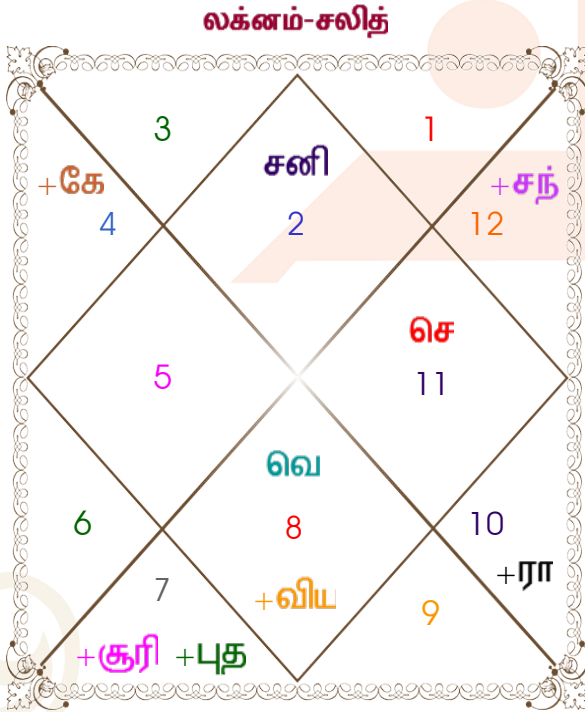

Sample

01 Nov 1971

06:30 PM

Delhi

ஆண் : பாலினம் : ஆண்
 01/11/1971 : பிறந்த தேதி : 20/03/1975
 திங்கள் : நாள் : வியாழன்
 மணி 18:30:00 : பிறந்த நேரம் : 09:30:00 மணி
 நேரம் 29:53:09 : பிறந்த நேரம் (காதி) : 07:39:15 நேரம்
 India : தேசம் : India
 Delhi : நகரம் : Agra
 28:39:13 வடக்கு : தீர்க்காம்சம் : 27:09:00 வடக்கு
 77:13:44 கிழக்கு : அட்சாம்சம் : 78:00:00 கிழக்கு
 82:30:00 கிழக்கு : மண்டலம் : 82:30:00 கிழக்கு
 மணி -00:21:05 : உள்ளூர்நேரதிருத் : -00:18:00 மணி
 மணி 00:00:00 : போர்நேரதிருத் : 00:00:00 மணி
 06:32:44 : சூரியோதயம் : 06:23:12
 17:36:30 : சூரிஸ்தமனம் : 18:28:39
 23:28:00 : லஹாரி அயனாம்சா : 23:30:55

ரிஷபம் : உச்சம் : ரிஷபம்
 வெள்ளி : உச்சம் அதிபதி : வெள்ளி
 மீனம் : ராசி : ரிஷபம்
 வியாழன் : ராசி-அதிபதி : வெள்ளி
 ரேவதி : நட்சத்திர : மிருகசிரீஜம்
 புதன் : நட்சத்திர அதிபதி : செவ்வாய்
 3 : சரன் : 2
 வஜ்ரா : யோக : ஆயுஜ்மான்
 கார : கரன் : வாஞ்ச்
 சந்த-சந்தன் : பெயர் அகரவரிசை : விய-வோர்திக
 விருசிக : சூரியகுறி (மேற்கு) : மீனம்
 விப்ர : வரன் : வைஜ்ய
 ஜால்சர் : வஜ்ய : சதுஜ்பாத்
 கஜ : யோனி : சர்ப
 தேவ : கானா : தேவ
 முடிவு : நாடி : மத்ய
 சிம்ம : வர்க : மிருக்

23:28:00 லஹாரி அயனாம்சா 23:30:55

சந்திரன் அட்டவணை

சந்திரன் அட்டவணை

நவாம்ச அட்டவணை

நவாம்ச அட்டவணை

அஜ்ட குண அட்டவணை

கூட்	ஆண்	பெண்	அதிக	அடையாளம்	தோஷம்	பகுதி
வரன்	விப்ர	வைஜ்ய	1	1.00	--	செயல்
வஜ்ய	ஜால்சர்	சதுஜ்பாத்	2	1.00	--	இயற்கை
தாரா	பிரத்யாரி	சாதக்	3	1.50	--	விதி
யோனி	கஜ	சர்ப	4	2.00	--	ாலியல் வாழ்க்கை
மைத்ரி	வியாழன்	வெள்ளி	5	0.50	--	உறவு
கானா	தேவ	தேவ	6	6.00	--	சமுதாயம்
பகூட்	மீனம்	ரிஜபம்	7	7.00	--	வாழ்க்கை முறை
நாடி	முடிவு	மத்ய	8	8.00	--	பந்தை/ ஆரோக்யம்
மொத்தம்:			36	27.00		