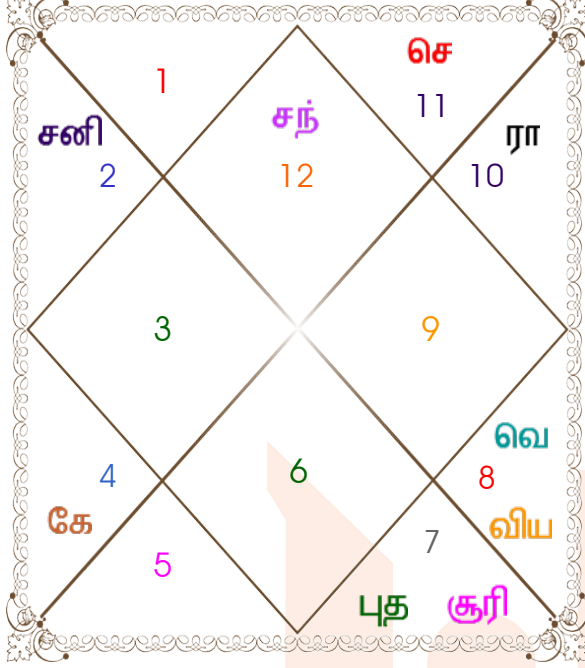

ரிஷபம் : உச்சம் : ரிஷபம்
 வெள்ளி : உச்சம் அதிபதி : வெள்ளி
 மீனம் : ராசி : ரிஷபம்
 வியாழன் : ராசி-அதிபதி : வெள்ளி
 ரேவதி : நட்சத்திர : மிருகசிரீஜம்
 புதன் : நட்சத்திர அதிபதி : செவ்வாய்
 3 : சரன் : 2
 வஜ்ரா : யோக : ஆயுஜ்மான்
 கார : கரன் : வாஞ்ச்
 சந்த-சந்தன் : பெயர் அகரவரிசை : விய-வோர்திக
 விருசிக : சூரியகுறி (மேற்கு) : மீனம்
 விப்ர : வரன் : வைஜ்ய
 ஜால்சர் : வஜ்ய : சதுஜ்பாத்
 கஜ : யோனி : சர்ப
 தேவ : கானா : தேவ
 முடிவு : நாடி : மத்ய
 சிம்ம : வர்க : மிருக்

கிரக பாகை மற்றும் விம்சோத்ரி துசை

விம்சோத்ரி புதன் 5வ 4மா 19தேதி செவ்வாய் 22/03/2020 23/03/2027	பாகை	குறி	கிரக	குறி	பாகை	விம்சோத்ரி செவ்வாய் 5வ 0மா 0தேதி சனி 20/03/2014 19/03/2033
செவ்வ 18/08/2020	02:13:10	ரிஜ	உச்	ரிஜ	04:23:42	சனி 22/03/2017
ராகு 06/09/2021	14:58:52	துல	சூரி	மீன	05:24:38	புதன் 01/12/2019
வியாழ 13/08/2022	25:46:27	மீன	சந்	ரிஜ	27:08:34	கேது 08/01/2021
சனி 21/09/2023	03:58:20	கும்	செ	மக	19:16:32	வெள்ள 10/03/2024
புதன் 18/09/2024	29:33:12	துல	புத	கும்	11:36:57	சூரியன் 20/02/2025
கேது 14/02/2025	15:27:34	விரு	விய	மீன	06:50:25	சந்திரன் 21/09/2026
வெள்ள 16/04/2026	02:11:55	விரு	வெ	மே	06:48:12	செவ்வ 31/10/2027
சூரியன் 22/08/2026	11:27:14	ரிஜ	ஆர் சனி	மிது	18:27:36	ராகு 06/09/2030
சந்திரன் 23/03/2027	16:41:17	மக	ஆர் ரா	விரு	09:32:27	வியாழ 19/03/2033
	16:41:17	கட	ஆர் கே	ரிஜ	09:32:27	
	22:00:49	கன்	யுர ஆர் துல	ஆர் துல	08:12:02	
	08:26:38	விரு	நேப் ஆர் விரு	ஆர் விரு	18:16:18	
	07:29:00	கன்	புளு ஆர் கன்	ஆர் கன்	14:37:52	

23:28:00 லஹாரி அயனாம்சா 23:30:55

சந்திரன் அட்டவணை

சந்திரன் அட்டவணை

நவாம்ச அட்டவணை

நவாம்ச அட்டவணை

அஜ்ட குண அட்டவணை

கூட்	ஆண்	பெண்	அதிக	அடையாளம்	தோஷம்	பகுதி
வரன்	விப்ர	வைஜ்ய	1	1.00	--	செயல்
வஜ்ய	ஜால்சர்	சதுஜ்பாத்	2	1.00	--	இயற்கை
தாரா	பிரத்யாரி	சாதக்	3	1.50	--	விதி
யோனி	கஜ	சர்ப	4	2.00	--	ாலியல் வாழ்க்கை
மைத்ரி	வியாழன்	வெள்ளி	5	0.50	--	உறவு
கானா	தேவ	தேவ	6	6.00	--	சமுதாயம்
பகூட்	மீனம்	ரிஜபம்	7	7.00	--	வாழ்க்கை முறை
நாடி	முடிவு	மத்ய	8	8.00	--	பந்தை/ ஆரோக்யம்
மொத்தம்:			36	27.00		