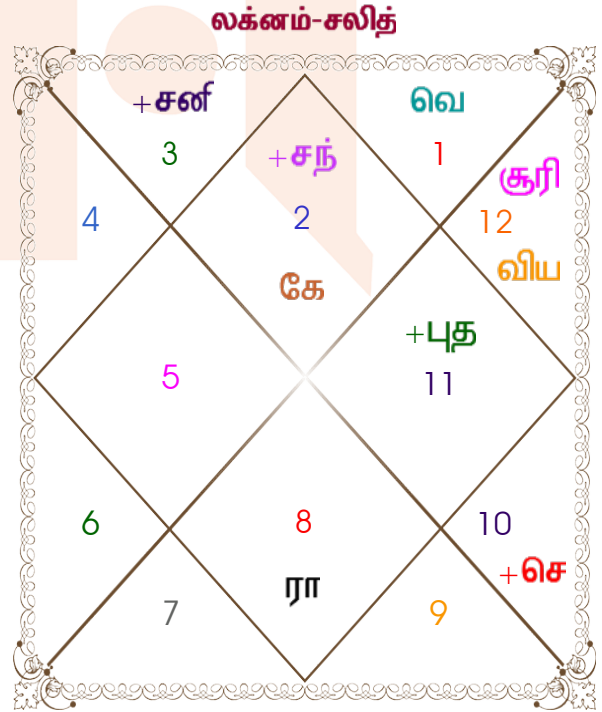

Sample

01 Nov 1971

06:30 PM

Delhi

ஆண் : பாலினம் : ஆண்
 01/11/1971 : பிறந்த தேதி : 20/03/1975
 திங்கள் : நாள் : வியாழன்
 மணி 18:30:00 : பிறந்த நேரம் : 09:30:00 மணி
 நேரம் 29:53:09 : பிறந்த நேரம் (காதி) : 07:39:15 நேரம்
 India : தேசம் : India
 Delhi : நகரம் : Agra
 28:39:13 வடக்கு : தீர்க்காம்சம் : 27:09:00 வடக்கு
 77:13:44 கிழக்கு : அட்சாம்சம் : 78:00:00 கிழக்கு
 82:30:00 கிழக்கு : மண்டலம் : 82:30:00 கிழக்கு
 மணி -00:21:05 : உள்ளூர்நேரதிருத் : -00:18:00 மணி
 மணி 00:00:00 : போர்நேரதிருத் : 00:00:00 மணி
 06:32:44 : சூரியோதயம் : 06:23:12
 17:36:30 : சூரிஸ்தமனம் : 18:28:39
 23:28:00 : லஹாரி அயனாம்சா : 23:30:55

ரிஷபம் : உச்சம் : ரிஷபம்
 வெள்ளி : உச்சம் அதிபதி : வெள்ளி
 மீனம் : ராசி : ரிஷபம்
 வியாழன் : ராசி-அதிபதி : வெள்ளி
 ரேவதி : நட்சத்திர : மிருகசிரீஜம்
 புதன் : நட்சத்திர அதிபதி : செவ்வாய்
 3 : சரன் : 2
 வஜ்ரா : யோக : ஆயுஜ்மான்
 கார : கரன் : வாஞ்ச்
 சந்த-சந்தன் : பெயர் அகரவரிசை : விய-வோர்திக
 விருசிக : சூரியகுறி (மேற்கு) : மீனம்
 விப்ர : வரன் : வைஜ்ய
 ஜால்சர் : வஜ்ய : சதுஜ்பாத்
 கஜ : யோனி : சர்ப
 தேவ : கானா : தேவ
 முடிவு : நாடி : மத்ய
 சிம்ம : வர்க : மிருக்

23:28:00 லஹாரி அயனாம்சா 23:30:55

சந்திரன் அட்டவணை

சந்திரன் அட்டவணை

நவாம்ச அட்டவணை

நவாம்ச அட்டவணை

அஜ்ட குண அட்டவணை

கூட்	ஆண்	பெண்	அதிக	அடையாளம்	தோஷம்	பகுதி
வரன்	விப்ர	வைஜ்ய	1	1.00	--	செயல்
வஜ்ய	ஜால்சர்	சதுஜ்பாத்	2	1.00	--	இயற்கை
தாரா	பிரத்யாரி	சாதக்	3	1.50	--	விதி
யோனி	கஜ	சர்ப	4	2.00	--	ாலியல் வாழ்க்கை
மைத்ரி	வியாழன்	வெள்ளி	5	0.50	--	உறவு
கானா	தேவ	தேவ	6	6.00	--	சமுதாயம்
பகூட்	மீனம்	ரிஜபம்	7	7.00	--	வாழ்க்கை முறை
நாடி	முடிவு	மத்ய	8	8.00	--	பந்தை/ ஆரோக்யம்
மொத்தம்:			36	27.00		