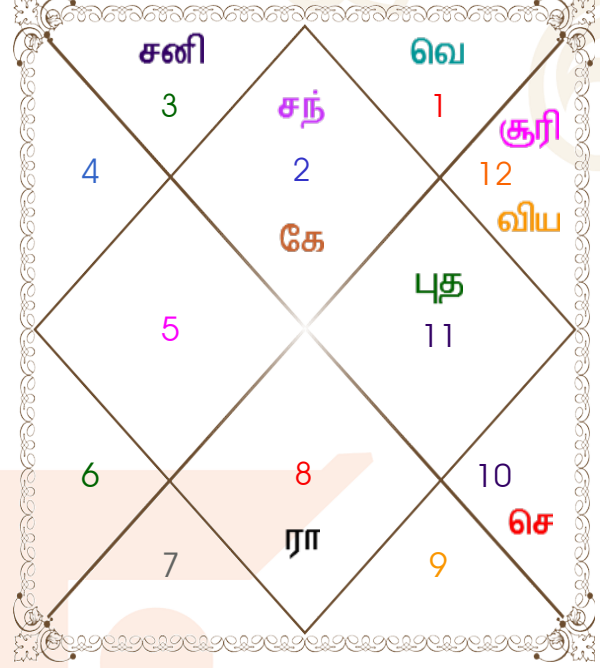

ரிஷபம் : உச்சம் : ரிஷபம்
 வெள்ளி : உச்சம் அதிபதி : வெள்ளி
 மீனம் : ராசி : ரிஷபம்
 வியாழன் : ராசி-அதிபதி : வெள்ளி
 ரேவதி : நட்சத்திர : மிருகசிரீஜம்
 புதன் : நட்சத்திர அதிபதி : செவ்வாய்
 3 : சரன் : 2
 வஜ்ரா : யோக : ஆயுஜ்மான்
 கார : கரன் : வாஞ்ச்
 சந்த-சந்தன் : பெயர் அகரவரிசை : விய-வோர்திக
 விருசிக : சூரியகுறி (மேற்கு) : மீனம்
 விப்ர : வரன் : வைஜ்ய
 ஜால்சர் : வஜ்ய : சதுஜ்பாத்
 கஜ : யோனி : சர்ப
 தேவ : கானா : தேவ
 முடிவு : நாடி : மத்ய
 சிம்ம : வர்க : மிருக்

கிரக பாகை மற்றும் விம்சோத்ரி துசை

விம்சோத்ரி புதன் 5வ 4மா 19தேதி செவ்வாய் 22/03/2020 23/03/2027	பாகை	குறி	கிரக	குறி	பாகை	விம்சோத்ரி செவ்வாய் 5வ 0மா 0தேதி சனி 20/03/2014 19/03/2033
செவ்வ 18/08/2020	02:13:10	ரிஜ	உச்	ரிஜ	04:23:42	சனி 22/03/2017
ராகு 06/09/2021	14:58:52	துல	சூரி	மீன	05:24:38	புதன் 01/12/2019
வியாழ 13/08/2022	25:46:27	மீன	சந்	ரிஜ	27:08:34	கேது 08/01/2021
சனி 21/09/2023	03:58:20	கும்	செ	மக	19:16:32	வெள்ள 10/03/2024
புதன் 18/09/2024	29:33:12	துல	புத	கும்	11:36:57	சூரியன் 20/02/2025
கேது 14/02/2025	15:27:34	விரு	விய	மீன	06:50:25	சந்திரன் 21/09/2026
வெள்ள 16/04/2026	02:11:55	விரு	வெ	மே	06:48:12	செவ்வ 31/10/2027
சூரியன் 22/08/2026	11:27:14	ரிஜ	ஆர் சனி	மிது	18:27:36	ராகு 06/09/2030
சந்திரன் 23/03/2027	16:41:17	மக	ஆர் ரா	விரு	09:32:27	வியாழ 19/03/2033
	16:41:17	கட	ஆர் கே	ரிஜ	09:32:27	
	22:00:49	கன்	யுர ஆர் துல	ஆர் துல	08:12:02	
	08:26:38	விரு	நேப் ஆர் விரு	ஆர் விரு	18:16:18	
	07:29:00	கன்	புளு ஆர் கன்	ஆர் கன்	14:37:52	

23:28:00 லஹாரி அயனாம்சா 23:30:55

சந்திரன் அட்டவணை

சந்திரன் அட்டவணை

நவாம்ச அட்டவணை

நவாம்ச அட்டவணை

அஜ்ட குண அட்டவணை

கூட்	ஆண்	பெண்	அதிக	அடையாளம்	தோஷம்	பகுதி
வரன்	விப்ர	வைஜ்ய	1	1.00	--	செயல்
வஜ்ய	ஜால்சர்	சதுஜ்பாத்	2	1.00	--	இயற்கை
தாரா	பிரத்யாரி	சாதக்	3	1.50	--	விதி
யோனி	கஜ	சர்ப	4	2.00	--	ாலியல் வாழ்க்கை
மைத்ரி	வியாழன்	வெள்ளி	5	0.50	--	உறவு
கானா	தேவ	தேவ	6	6.00	--	சமுதாயம்
பகூட்	மீனம்	ரிஜபம்	7	7.00	--	வாழ்க்கை முறை
நாடி	முடிவு	மத்ய	8	8.00	--	பந்தை/ ஆரோக்யம்
மொத்தம்:			36	27.00		