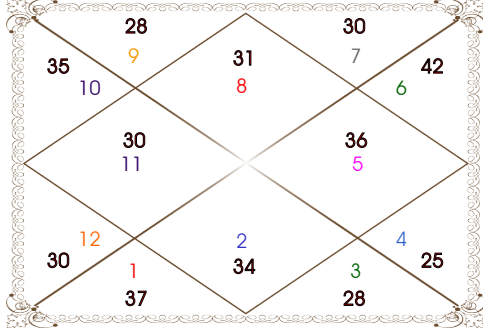

அஜ்டக வர்க அட்டவணை

ஸர்வாஜ்டகவர்க்க