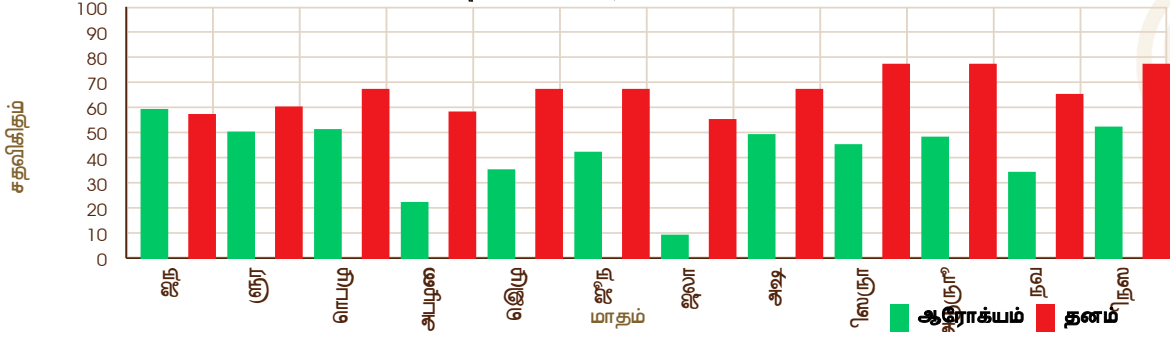

Boy
ஜோதிட வரைபடம் - 2022