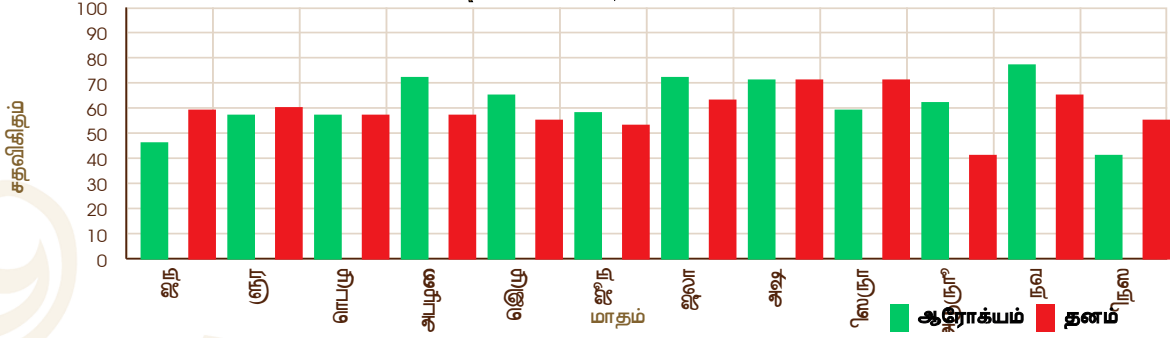

Boy
ஜோதிட வரைபடம் - 2022

Girl
ஜோதிட வரைபடம் - 2022

Boy
ஜோதிட வரைபடம் - 2023

Girl
ஜோதிட வரைபடம் - 2023

Boy
ஜோதிட வரைபடம் - 2024

Girl
ஜோதிட வரைபடம் - 2024

Boy
ஜோதிட வரைபடம் - 2025

Girl
ஜோதிட வரைபடம் - 2025