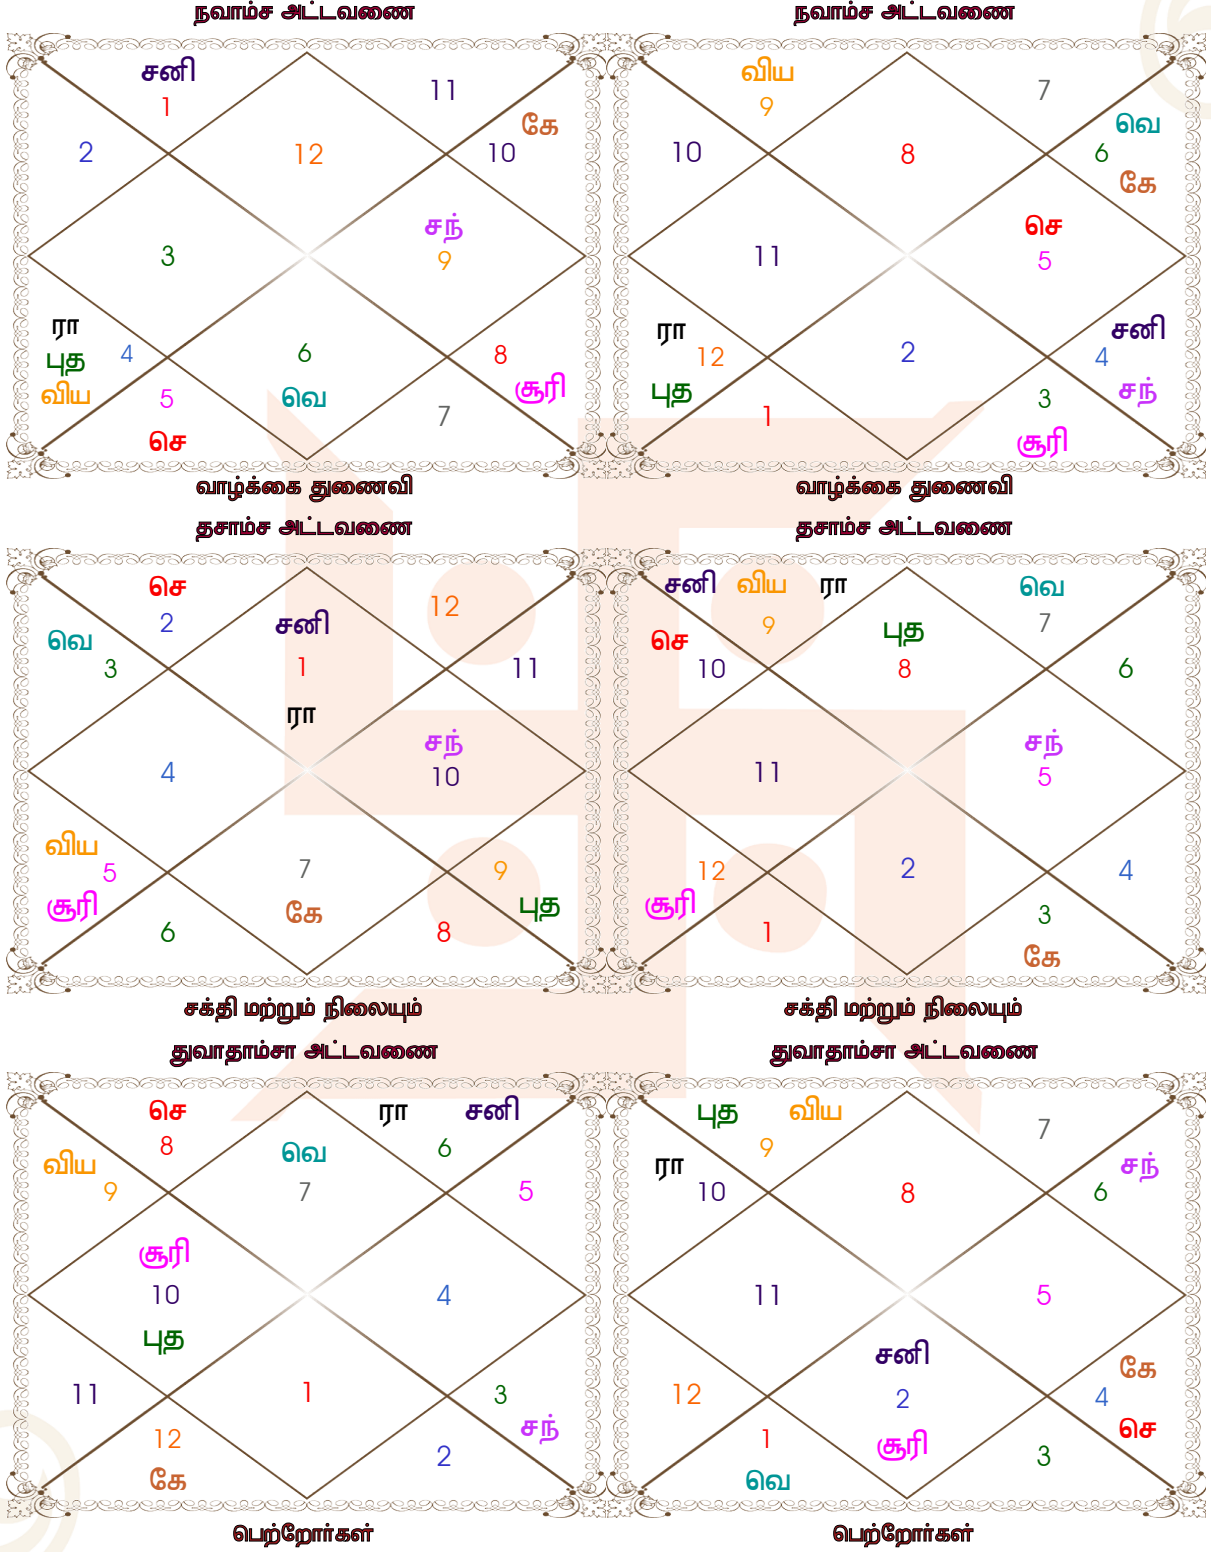

ஜோடஸ வர்க்க அட்டவணை

லக்ன அட்டவணையிலிருந்து விரிவாக்கம் பெற்றது பிரிவு சக்ரமாகும். ஒவ்வொரு சக்ரத்தையும் கீழேயுள்ள அட்டவணையில் சில குறிப்பிட்ட காரணத்திற்காக கூறப்பட்டுள்ளது. இந்த அட்டவணையை அடிப்படையாக லக்ன அட்டவணையுடன் சேர்த்து படிப்பதால் பொருளைவிரிவாக அறியலாம். இருந்தாலும், இந்த அட்டவணைகளை பார்க்கும் பொழுது கவனமாக இருக்க வேண்டும், ஏனென்றால் இங்கு கிரகங்களுக்கு எந்த பார்வையும் இல்லை. கிரகங்களின் நடத்தை சாதாரணமாக ஒரு குறிப்பிட்ட அளவிற்கு வரையறை செய்ததால் குறியிரு அல்லது வீடு பிரிவு அட்டவணையை ஆக்ரமித்துள்ளது.

ஜோடஸ வர்க்க அட்டவணை

ஜோடஸ வர்க்க அட்டவணை

ஜோடஸ வர்க்க அட்டவணை

கே.பி. அமைப்பு

தசை இருப்பு : புதன் 12 வருடங்கள் 9 மாதங்கள் 6 நாட்கள்

கேபி அயனாம்சா : 23:21:29

அதிர்ஷ்டம் : மேஷம் 03:15:09

கிரகம்