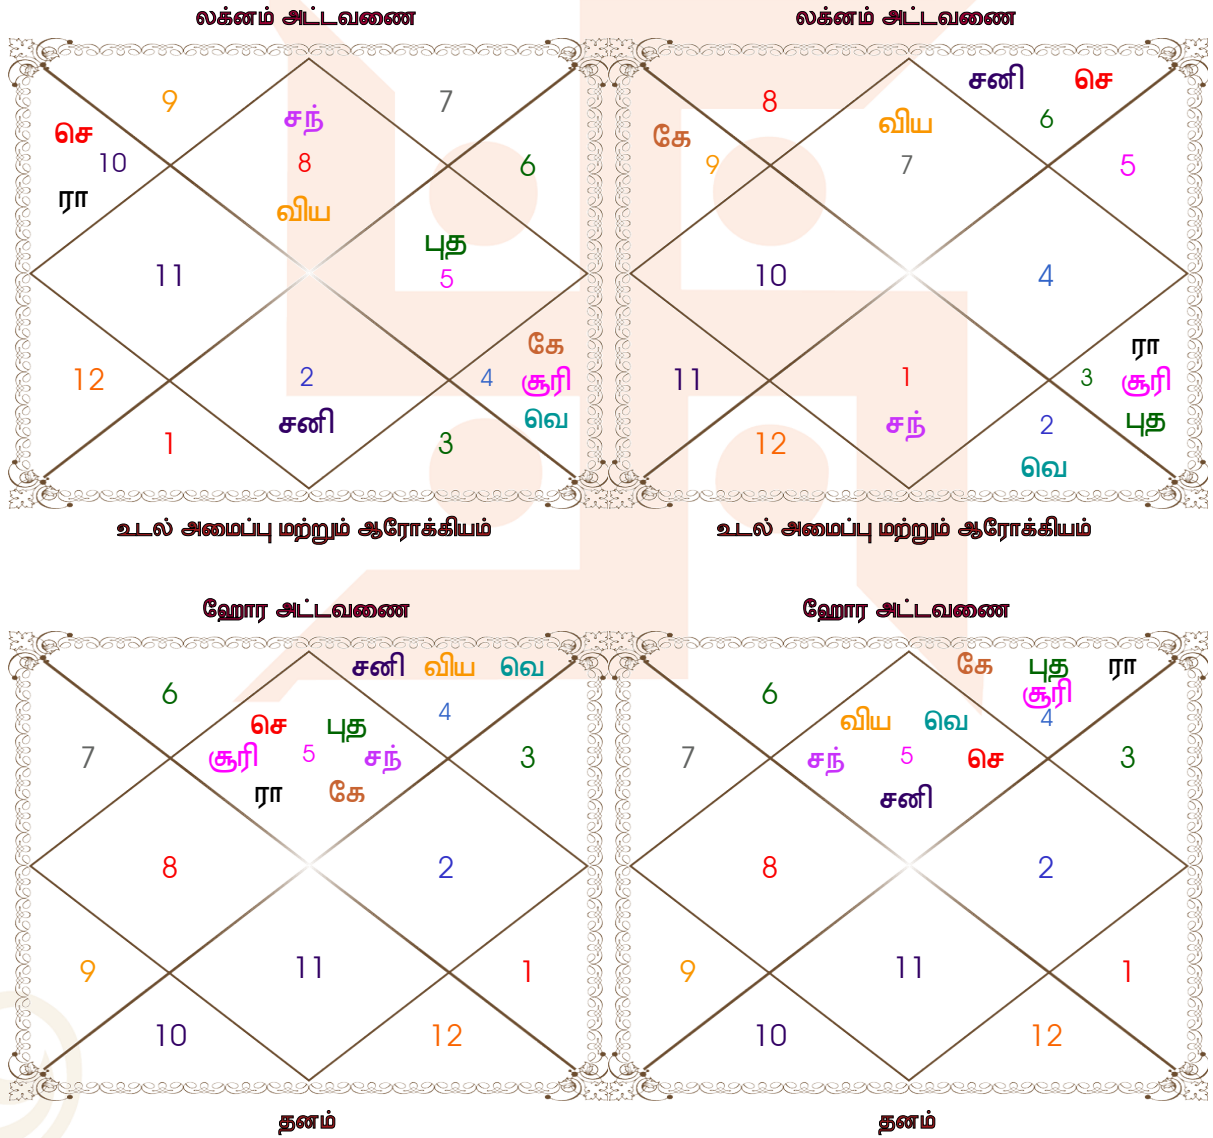

சலித் அட்டவணை

சலித் அட்டவணை

சந்திரன் அட்டவணை

சந்திரன் அட்டவணை

சூரியன் அட்டவணை

சூரியன் அட்டவணை

நவாமிச அட்டவணை

நவாமிச அட்டவணை

ஜோடஸ வர்க்க அட்டவணை

லக்ன அட்டவணையிலிருந்து விரிவாக்கம் பெற்றது பிரிவு சக்ரமாகும். ஒவ்வொரு சக்ரத்தையும் கீழேயுள்ள அட்டவணையில் சில குறிப்பிட்ட காரணத்திற்காக கூறப்பட்டுள்ளது. இந்த அட்டவணையை அடிப்படையாக லக்ன அட்டவணையுடன் சேர்த்து படிப்பதால் பொருளைவிரிவாக அறியலாம். இருந்தாலும், இந்த அட்டவணைகளை பார்க்கும் பொழுது கவனமாக இருக்க வேண்டும், ஏனென்றால் இங்கு கிரகங்களுக்கு எந்த பார்வையும் இல்லை. கிரகங்களின் நடத்தை சாதாரணமாக ஒரு குறிப்பிட்ட அளவிற்கு வரையறை செய்ததால் குறியிரு அல்லது வீடு பிரிவு அட்டவணையை ஆக்ரமித்துள்ளது.

ஜோடஸ வர்க்க அட்டவணை

ஜோடஸ வர்க்க அட்டவணை

ஜோடஸ வர்க்க அட்டவணை

கே.பி. அமைப்பு

தசை இருப்பு : புதன் 12 வருடங்கள் 9 மாதங்கள் 6 நாட்கள்

கேபி அயனாம்சா : 23:21:29

அதிர்ஷ்டம் : மேஷம் 03:15:09

கிரகம்