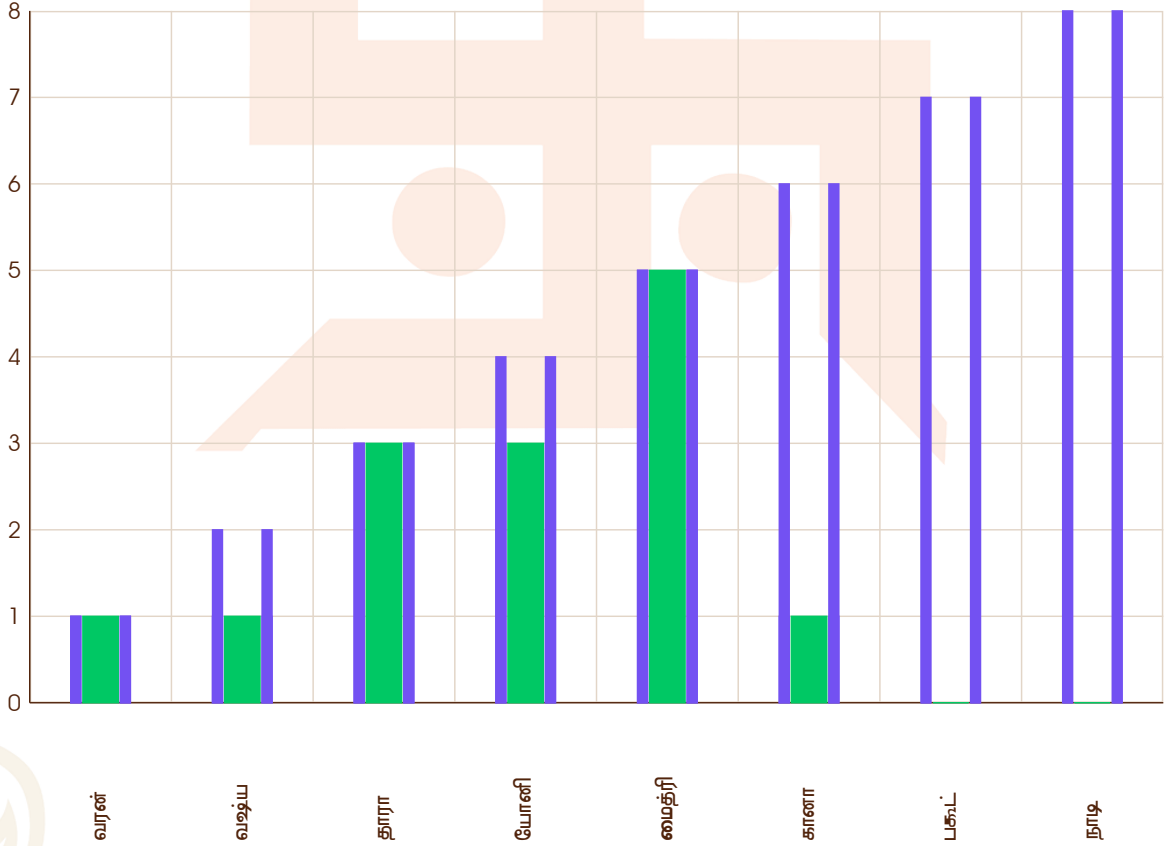

அஜ்ட குண அட்டவணை

கூட்	ஆண்	பெண்	அதிக	அடையாளம்	தோஷம்	பகுதி
வரன்	விப்ர	கூத்திரிய	1	1.00	--	செயல்
வஜ்ய	கீதக்	சதுஷ்பாத்	2	1.00	--	இயற்கை
தாரா	அதிமித்ர	சம்பத்	3	3.00	--	விதி
யோனி	மிருக்	ஆஷ்வா	4	3.00	--	ாலியல் வாழ்க்கை
மைத்ரி	செவ்வாய்	செவ்வாய்	5	5.00	--	உறவு
கானா	ராசுக்ஸ்	தேவ	6	1.00	--	சமுதாயம்
பகூட்	விருசிக	மேஷம்	7	0.00	ஆம்	வாழ்க்கை முறை
நாடி	ஆதி	ஆதி	8	0.00	ஆம்	நந்தை/ஆரோக்யம்
மொத்தம்:			36	14.00		

மொத்தம்: 14 / 36