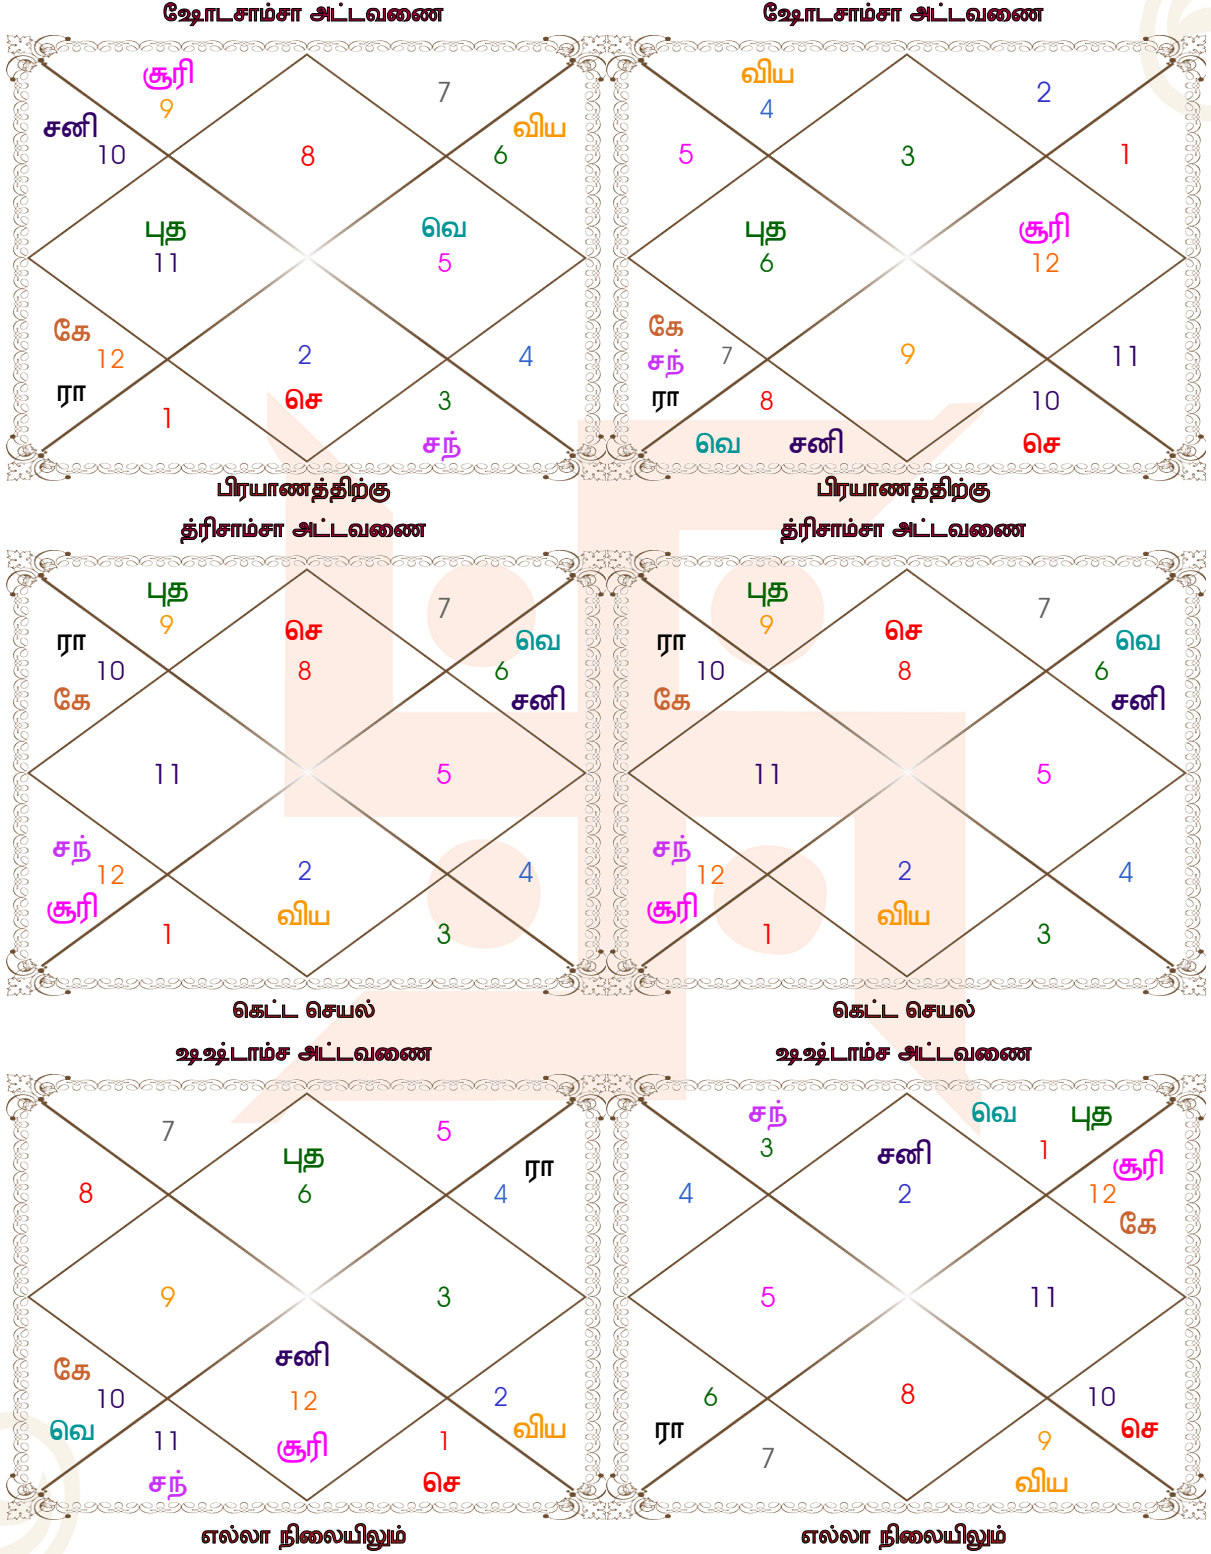

சலித் அட்டவணை

சலித் அட்டவணை

சந்திரன் அட்டவணை

சந்திரன் அட்டவணை

சூரியன் அட்டவணை

சூரியன் அட்டவணை

நவாமிச அட்டவணை

நவாமிச அட்டவணை

ஜோடஸ வர்க்க அட்டவணை

லக்ன அட்டவணையிலிருந்து விரிவாக்கம் பெற்றது பிரிவு சக்ரமாகும். ஒவ்வொரு சக்ரத்தையும் கீழேயுள்ள அட்டவணையில் சில குறிப்பிட்ட காரணத்திற்காக கூறப்பட்டுள்ளது. இந்த அட்டவணையை அடிப்படையாக லக்ன அட்டவணையுடன் சேர்த்து படிப்பதால் பொருளைவிரிவாக அறியலாம். இருந்தாலும், இந்த அட்டவணைகளை பார்க்கும் பொழுது கவனமாக இருக்க வேண்டும், ஏனென்றால் இங்கு கிரகங்களுக்கு எந்த பார்வையும் இல்லை. கிரகங்களின் நடத்தை சாதாரணமாக ஒரு குறிப்பிட்ட அளவிற்கு வரையறை செய்ததால் குறியிரு அல்லது வீடு பிரிவு அட்டவணையை ஆக்ரமித்துள்ளது.

ஜோடஸ வர்க்க அட்டவணை

ஜோடஸ வர்க்க அட்டவணை

ஜோடஸ வர்க்க அட்டவணை

கே.பி. அமைப்பு

தசை இருப்பு : புதன் 12 வருடங்கள் 9 மாதங்கள் 6 நாட்கள்

கேபி அயனாம்சா : 23:21:29

அதிர்ஷ்டம் : மேஷம் 03:15:09

கிரகம்