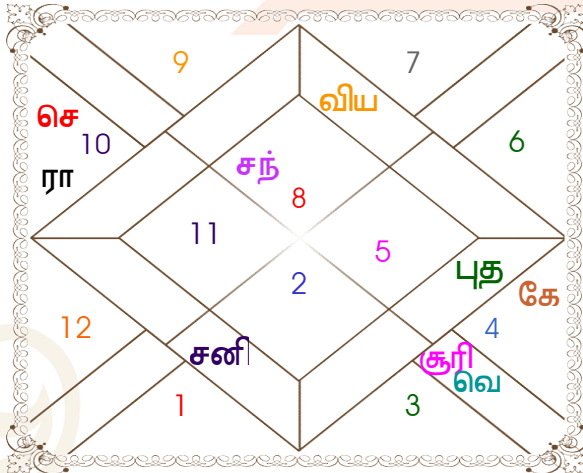

சலித் பாகை

பாவ நடுநிலை		பாவ தொடக்கம்		பாவ	பாவ தொடக்கம்	பாவ நடுநிலை		
விரு	29:16:55	விரு	16:17:50	1	கன்	18:54:33	துல	03:48:38
மக	03:18:46	தனு	16:17:50	2	துல	18:54:33	விரு	04:00:27
கும்	07:20:36	மக	20:19:41	3	விரு	19:06:21	தனு	04:12:15
மீன	11:22:27	கும்	24:21:32	4	தனு	19:18:10	மக	04:24:04
மே	07:20:36	மீன	24:21:32	5	மக	19:18:10	கும்	04:12:15
ரிஷ	03:18:46	மே	20:19:41	6	கும்	19:06:21	மீன	04:00:27
ரிஷ	29:16:55	ரிஷ	16:17:50	7	மீன	18:54:33	மே	03:48:38
கட	03:18:46	மிது	16:17:50	8	மே	18:54:33	ரிஷ	04:00:27
சிம்	07:20:36	கட	20:19:41	9	ரிஷ	19:06:21	மிது	04:12:15
கன்	11:22:27	சிம்	24:21:32	10	மிது	19:18:10	கட	04:24:04
துல	07:20:36	கன்	24:21:32	11	கட	19:18:10	சிம்	04:12:15
விரு	03:18:46	துல	20:19:41	12	சிம்	19:06:21	கன்	04:00:27

தார சக்ர

ஆயில்யம்	ரேவதி	கேட்டை	ஜன்ம	அஸ்வினி	மகம்	மூலம்
மகம்	அஸ்வினி	மூலம்	சம்பத்	பரணி	பூரம்	பூராடம்
பூரம்	பரணி	பூராடம்	விபாத்	கிருத்திகை	உத்திரம்	உத்திராடம்
உத்திரம்	கிருத்திகை	உத்திராடம்	கேஜம்	ரோகிணி	ஹஸ்தம்	திருவோணம்
ஹஸ்தம்	ரோகிணி	திருவோணம்	பிரத்யாமி	மிருகசிரீஜம்	சித்திரை	அவிட்டம்
சித்திரை	மிருகசிரீஜம்	அவிட்டம்	சாதக்	திருவாதிரை	சுவாதி	சதயம்
சுவாதி	திருவாதிரை	சதயம்	வாத	புனர்பூசம்	விசாகம்	பூரட்டாதி
விசாகம்	புனர்பூசம்	பூரட்டாதி	மித்ர	பூசம்	அனுஜம்	உத்திரட்டாதி
அனுஜம்	பூசம்	உத்திரட்டாதி	அதிமித்ர	ஆயில்யம்	கேட்டை	ரேவதி

சலித் அட்டவணை