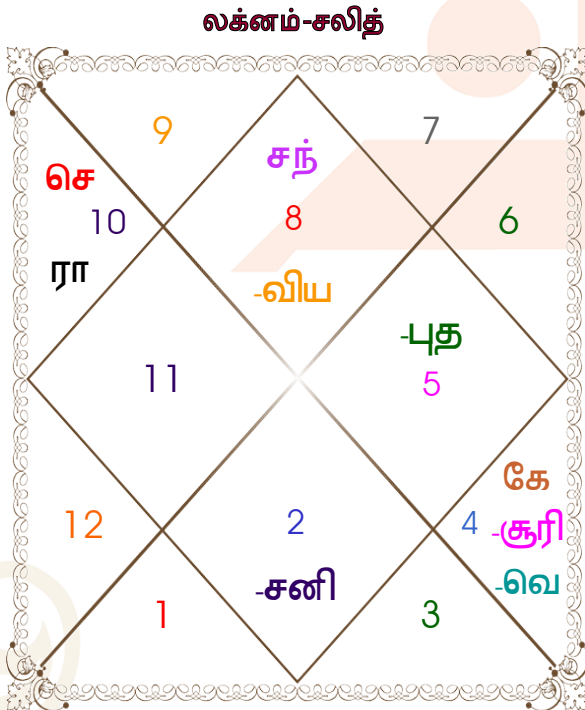

கிரக பாகை மற்றும் விம்சோத்ரி தசை

விம்சோத்ரி புதன் 12வ 9மா 6தேதி சந்திரன்	பாகை	குறி	கிரக	குறி	பாகை	விம்சோத்ரி கேது 0வ 1மா 14தேதி செவ்வாய்
09/05/2017	29:16:55	விரு	உச்	துல	03:48:38	29/08/2018
09/05/2027	16:00:55	கட	சூரி	மிது	28:51:00	29/08/2025
சந்திரன் 09/03/2018	19:59:09	விரு	சந்	மே	13:05:53	செவ்வா 25/01/2019
செவ்வா 08/10/2018	25:33:01	மக	ஆர் செ	கன்	26:04:07	ராகு 13/02/2020
ராகு 08/04/2020	12:50:09	சிம்	புத	மிது	17:18:45	வியாழ் 19/01/2021
வியாழ் 08/08/2021	03:14:48	விரு	விய	துல	07:16:55	சனி 28/02/2022
சனி 10/03/2023	09:02:57	கட	வெ	ரிஜ	29:54:33	புதன் 25/02/2023
புதன் 08/08/2024	11:06:17	ரிஜ	சனி	கன்	22:28:55	கேது 24/07/2023
கேது 09/03/2025	21:05:39	மக	ஆர் ரா	மிது	19:41:53	வெள்ள 22/09/2024
வெள்ள 08/11/2026	21:05:39	கட	ஆர் கே	தனு	19:41:53	சூரியன் 28/01/2025
சூரியன் 09/05/2027	16:52:12	கன்	யுர	ஆர் விரு	07:13:45	சந்திரன் 29/08/2025
	06:52:04	விரு	ஆர் நேப்	ஆர் தனு	01:20:18	
	04:19:06	கன்	புரு	துல	00:32:22	

ஆர்-பிற்போக்கு எஸ்-ஸ்திரம்
சி-அஸ்தங்கதம் டி-பூர்வ அஸ்தங்கம்
ராகு : உண்மை

23:27:50   லஹாரி அயனாம்சா   23:36:31