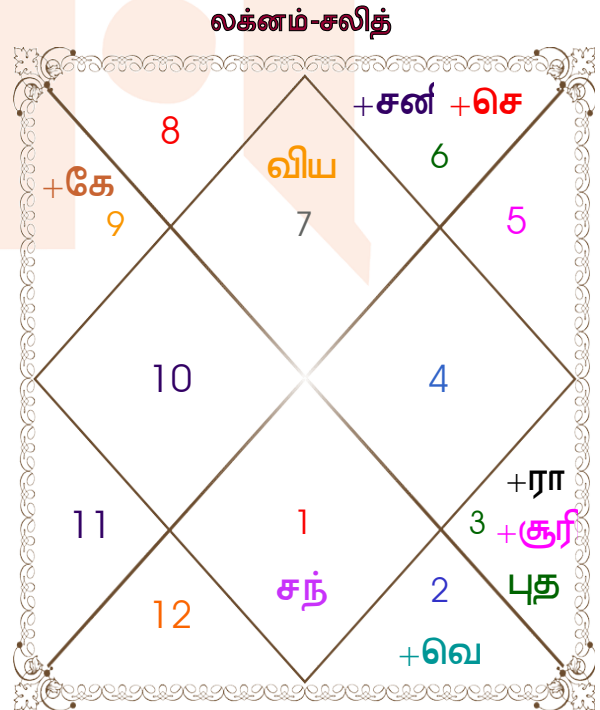

கிரக பாகை மற்றும் விம்சோத்ரி தசை

விம்சோத்ரி புதன் 12வ 9மா 6தேதி சந்திரன்	பாகை	குறி	கிரக	குறி	பாகை	விம்சோத்ரி கேது 0வ 1மா 14தேதி செவ்வாய்
09/05/2017	29:16:55	விரு	உச்	துல	03:48:38	29/08/2018
09/05/2027	16:00:55	கட	சூரி	மிது	28:51:00	29/08/2025
சந்திரன் 09/03/2018	19:59:09	விரு	சந்	மே	13:05:53	செவ்வா 25/01/2019
செவ்வா 08/10/2018	25:33:01	மக	ஆர் செ	கன்	26:04:07	ராகு 13/02/2020
ராகு 08/04/2020	12:50:09	சிம்	புத	மிது	17:18:45	வியாழ் 19/01/2021
வியாழ் 08/08/2021	03:14:48	விரு	விய	துல	07:16:55	சனி 28/02/2022
சனி 10/03/2023	09:02:57	கட	வெ	ரிஜ	29:54:33	புதன் 25/02/2023
புதன் 08/08/2024	11:06:17	ரிஜ	சனி	கன்	22:28:55	கேது 24/07/2023
கேது 09/03/2025	21:05:39	மக	ஆர் ரா	மிது	19:41:53	வெள்ள 22/09/2024
வெள்ள 08/11/2026	21:05:39	கட	ஆர் கே	தனு	19:41:53	சூரியன் 28/01/2025
சூரியன் 09/05/2027	16:52:12	கன்	யுர	ஆர் விரு	07:13:45	சந்திரன் 29/08/2025
	06:52:04	விரு	ஆர் நேப்	ஆர் தனு	01:20:18	
	04:19:06	கன்	புரு	துல	00:32:22	

ஆர்-பிற்போக்கு எஸ்-ஸ்திரம்
சி-அஸ்தங்கதம் டி-பூர்வ அஸ்தங்கம்
ராகு : உண்மை

23:27:50   லஹாரி அயனாம்சா   23:36:31