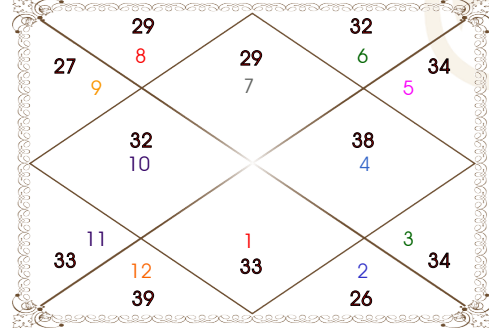

ஸர்வாஜ்டகவர்க்க

Boy

	மே	ரி	மி	க	சி	க	து	வி	த	ம	கு	மீ	மொ
சனி	5	4	3	3	2	4	4	2	2	4	2	4	39
விய	6	6	2	5	6	6	3	5	5	4	4	4	56
செ	5	3	2	1	4	4	3	4	4	5	3	1	39
சூரி	6	3	3	4	5	4	4	2	3	7	4	3	48
வெ	2	3	6	5	3	6	3	4	5	4	5	6	52
புத	5	4	6	3	6	5	4	5	5	3	5	3	54
சந்	4	6	3	1	4	7	5	5	2	4	4	4	49
உச்	4	5	3	3	6	6	4	4	2	4	3	5	49
மொபி	37	34	28	25	36	42	30	31	28	35	30	30	386
மொரே	27	30	36	39	28	22	34	33	36	29	34	34	382

Girl

	மே	ரி	மி	க	சி	க	து	வி	த	ம	கு	மீ	மொ
உச்	3	2	6	6	4	6	1	5	3	4	4	5	49
சூரி	5	3	5	4	3	5	4	2	4	3	4	6	48
சந்	4	2	3	5	5	4	4	4	3	7	4	4	49
செ	5	1	3	4	4	4	5	2	4	0	1	6	39
புத	4	8	4	5	4	5	5	4	3	3	3	6	54
விய	5	2	5	5	5	4	6	4	4	5	6	5	56
வெ	4	7	5	5	6	1	2	5	4	5	6	2	52
சனி	3	1	3	4	3	3	2	3	2	5	5	5	39
மொபி	33	26	34	38	34	32	29	29	27	32	33	39	386
மொரே	31	38	30	26	30	32	35	35	37	32	31	25	382

சோட்ய பிண்டங்கள் - Boy

	உச்	சூரி	சந்	செ	புத	விய	வெ	சனி
ராசி பிந்தா	99	93	134	46	47	74	72	71
கிரகம் பிந்தா	40	66	80	61	40	42	25	12
ஜோடய பிந்தா	139	159	214	107	87	116	97	83

சோட்ய பிண்டங்கள் - Girl

	உச்	சூரி	சந்	செ	புத	விய	வெ	சனி
ராசி பிந்தா	106	61	64	137	127	66	140	111
கிரகம் பிந்தா	102	46	41	124	96	41	72	41
ஜோடய பிந்தா	208	107	105	261	223	107	212	152