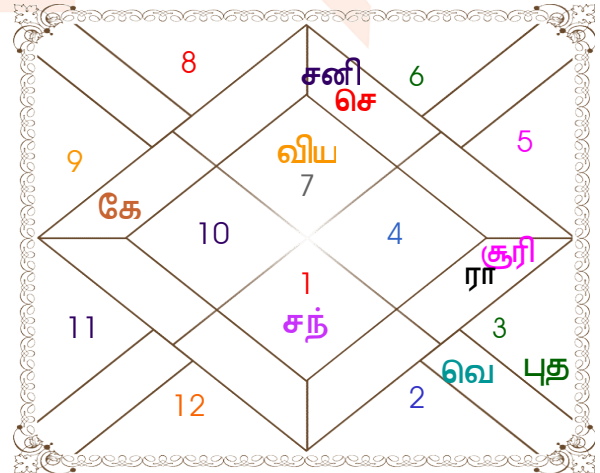

சலித் அட்டவணை