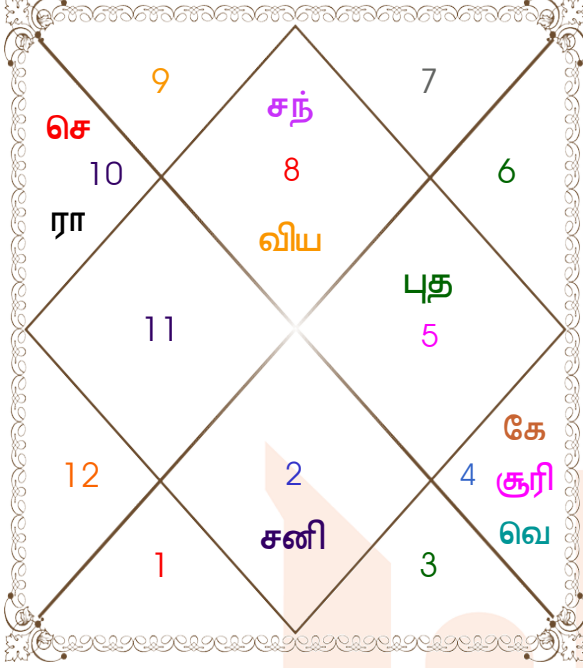

விருசிக : உச்சம் : துலாம்  
 செவ்வாய் : உச்சம் அதிபதி : வெள்ளி  
 விருசிக : ராசி : மேஷம்  
 செவ்வாய் : ராசி-அதிபதி : செவ்வாய்  
 கேட்டை : நட்சத்திர : அஸ்வினி  
 புதன் : நட்சத்திர அதிபதி : கேது  
 1 : சரன் : 4  
 இந்திர : யோக : தார்தி  
 வாஞ்ச : கரன் : கார  
 நெள-நெளன்ஹால் : பெயர் அகரவரிசை : லலி-லஜ்மி  
 சிம்மம் : சூரியகுறி (மேற்கு) : கடகம்  
 விப்ர : வரன் : கூத்திரிய  
 கீதக் : வஜ்ய : சதுஜ்பாத்  
 மிருக் : யோனி : ஆஜ்வா  
 ராக்ஷக்ஸ் : கானா : தேவ  
 ஆதி : நாடி : ஆதி  
 சர்ப : வர்க : மிருக்

## கிரக பாகை மற்றும் விம்சோத்ரி தசை

விம்சோத்ரி புதன் 12வ 9மா 6தேதி சந்திரன்	பாகை	குறி	கிரக	குறி	பாகை	விம்சோத்ரி கேது 0வ 1மா 14தேதி செவ்வாய்
09/05/2017	29:16:55	விரு	உச்	துல	03:48:38	29/08/2018
09/05/2027	16:00:55	கட	சூரி	மிது	28:51:00	29/08/2025
சந்திரன் 09/03/2018	19:59:09	விரு	சந்	மே	13:05:53	செவ்வா 25/01/2019
செவ்வா 08/10/2018	25:33:01	மக	ஆர் செ	கன்	26:04:07	ராகு 13/02/2020
ராகு 08/04/2020	12:50:09	சிம்	புத	மிது	17:18:45	வியாழை 19/01/2021
வியாழை 08/08/2021	03:14:48	விரு	விய	துல	07:16:55	சனி 28/02/2022
சனி 10/03/2023	09:02:57	கட	வெ	ரிஷ	29:54:33	புதன் 25/02/2023
புதன் 08/08/2024	11:06:17	ரிஷ	சனி	கன்	22:28:55	கேது 24/07/2023
கேது 09/03/2025	21:05:39	மக	ஆர் ரா	மிது	19:41:53	வெள்ள 22/09/2024
வெள்ள 08/11/2026	21:05:39	கட	ஆர் கே	தனு	19:41:53	சூரியன் 28/01/2025
சூரியன் 09/05/2027	16:52:12	கன்	யுர	ஆர் விரு	07:13:45	சந்திரன் 29/08/2025
	06:52:04	விரு	ஆர் நேப்	ஆர் தனு	01:20:18	
	04:19:06	கன்	புரு	துல	00:32:22	

23:27:50 லஹாரி அயனாம்சா 23:36:31

சந்திரன் அட்டவணை

சந்திரன் அட்டவணை

நவாம்ச அட்டவணை

நவாம்ச அட்டவணை