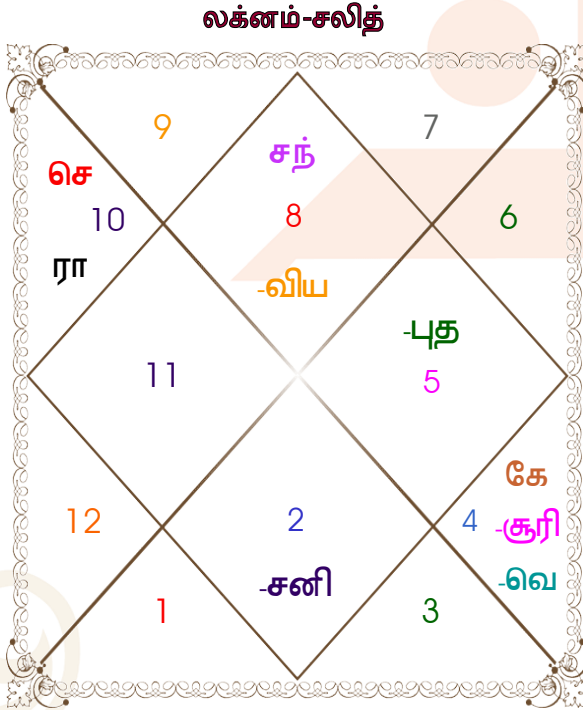

கிரக பாகை மற்றும் விம்சோத்ரி தசை

விம்சோத்ரி புதன் 12வ 9மா 6தேதி சந்திரன்	பாகை	குறி	கிரக	குறி	பாகை	விம்சோத்ரி கேது 0வ 1மா 14தேதி செவ்வாய்
09/05/2017	29:16:55	விரு	உச்	துல	03:48:38	29/08/2018
09/05/2027	16:00:55	கட	சூரி	மிது	28:51:00	29/08/2025
சந்திரன் 09/03/2018	19:59:09	விரு	சந்	மே	13:05:53	செவ்வா 25/01/2019
செவ்வா 08/10/2018	25:33:01	மக	ஆர் செ	கன்	26:04:07	ராகு 13/02/2020
ராகு 08/04/2020	12:50:09	சிம்	புத	மிது	17:18:45	வியாழை 19/01/2021
வியாழை 08/08/2021	03:14:48	விரு	விய	துல	07:16:55	சனி 28/02/2022
சனி 10/03/2023	09:02:57	கட	வெ	ரிஷ	29:54:33	புதன் 25/02/2023
புதன் 08/08/2024	11:06:17	ரிஷ	சனி	கன்	22:28:55	கேது 24/07/2023
கேது 09/03/2025	21:05:39	மக	ஆர் ரா	மிது	19:41:53	வெள்ள 22/09/2024
வெள்ள 08/11/2026	21:05:39	கட	ஆர் கே	தனு	19:41:53	சூரியன் 28/01/2025
சூரியன் 09/05/2027	16:52:12	கன்	யுர	ஆர் விரு	07:13:45	சந்திரன் 29/08/2025
	06:52:04	விரு	ஆர் நேப்	ஆர் தனு	01:20:18	
	04:19:06	கன்	புரு	துல	00:32:22	

23:27:50 லஹாரி அயனாம்சா 23:36:31