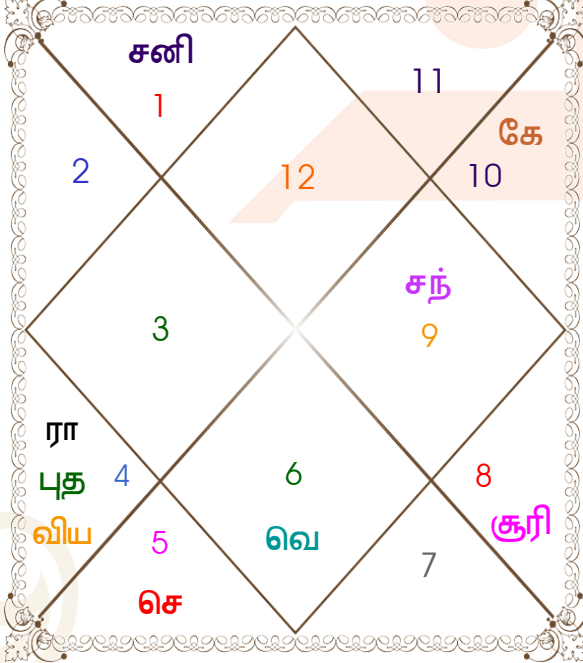

## கிரக பாகை மற்றும் விம்சோத்ரி தசை

விம்சோத்ரி புதன் 12வ 9மா 6தேதி சந்திரன்	பாகை	குறி	கிரக	குறி	பாகை	விம்சோத்ரி கேது 0வ 1மா 14தேதி செவ்வாய்
09/05/2017	29:16:55	விரு	உச்	துல	03:48:38	29/08/2018
09/05/2027	16:00:55	கட	சூரி	மிது	28:51:00	29/08/2025
சந்திரன் 09/03/2018	19:59:09	விரு	சந்	மே	13:05:53	செவ்வா 25/01/2019
செவ்வா 08/10/2018	25:33:01	மக	ஆர் செ	கன்	26:04:07	ராகு 13/02/2020
ராகு 08/04/2020	12:50:09	சிம்	புத	மிது	17:18:45	வியாழை 19/01/2021
வியாழை 08/08/2021	03:14:48	விரு	விய	துல	07:16:55	சனி 28/02/2022
சனி 10/03/2023	09:02:57	கட	வெ	ரிஷ	29:54:33	புதன் 25/02/2023
புதன் 08/08/2024	11:06:17	ரிஷ	சனி	கன்	22:28:55	கேது 24/07/2023
கேது 09/03/2025	21:05:39	மக	ஆர் ரா	மிது	19:41:53	வெள்ள 22/09/2024
வெள்ள 08/11/2026	21:05:39	கட	ஆர் கே	தனு	19:41:53	சூரியன் 28/01/2025
சூரியன் 09/05/2027	16:52:12	கன்	யுர	ஆர் விரு	07:13:45	சந்திரன் 29/08/2025
	06:52:04	விரு	ஆர் நேப்	ஆர் தனு	01:20:18	
	04:19:06	கன்	புரு	துல	00:32:22	

23:27:50 லஹாரி அயனாம்சா 23:36:31

சந்திரன் அட்டவணை

சந்திரன் அட்டவணை

நவாம்ச அட்டவணை

நவாம்ச அட்டவணை

## அஜ்ட குண அட்டவணை

கூட்	ஆண்	பெண்	அதிக	அடையாளம்	தோஷம்	பகுதி
வரன்	விப்ர	கூத்திரிய	1	1.00	--	செயல்
வஷ்ய	கீதக்	சதுஷ்பாத்	2	1.00	--	இயற்கை
தாரா	அதிமித்ர	சம்பத்	3	3.00	--	விதி
யோனி	மிருக்	ஆஷ்வா	4	3.00	--	மாலியல் வாழ்க்கை
மைத்ரி	செவ்வாய்	செவ்வாய்	5	5.00	--	உறவு
கானா	ராகூக்ஸ்	தேவ	6	1.00	--	சமுதாயம்
பகூட்	விருசிக	மேஷம்	7	0.00	ஆம்	வாழ்க்கை முறை
நாடி	ஆதி	ஆதி	8	0.00	ஆம்	புந்தை/ஆரோக்யம்
<b>மொத்தம்:</b>			<b>36</b>	<b>14.00</b>		