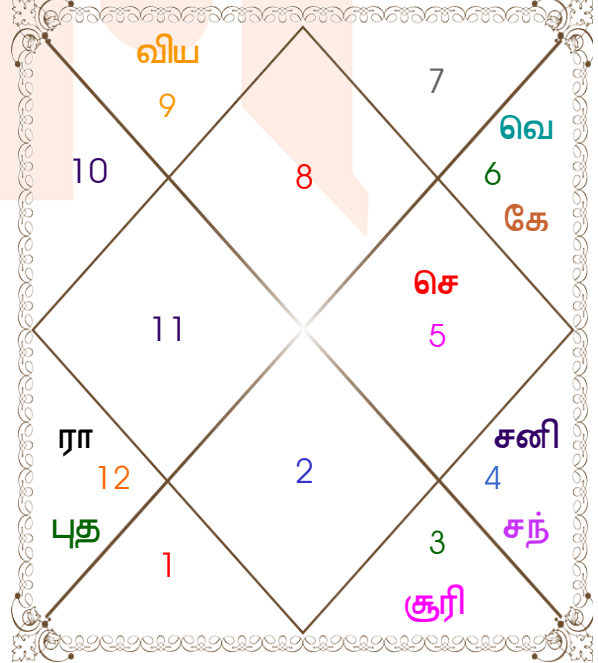

## கிரக பாகை மற்றும் விம்சோத்ரி தசை

விம்சோத்ரி புதன் 12வ 9மா 6தேதி சந்திரன்	பாகை	குறி	கிரக	குறி	பாகை	விம்சோத்ரி கேது 0வ 1மா 14தேதி செவ்வாய்
09/05/2017	29:16:55	விரு	உச்	துல	03:48:38	29/08/2018
09/05/2027	16:00:55	கட	சூரி	மிது	28:51:00	29/08/2025
சந்திரன் 09/03/2018	19:59:09	விரு	சந்	மே	13:05:53	செவ்வா 25/01/2019
செவ்வா 08/10/2018	25:33:01	மக	ஆர் செ	கன்	26:04:07	ராகு 13/02/2020
ராகு 08/04/2020	12:50:09	சிம்	புத	மிது	17:18:45	வியாழை 19/01/2021
வியாழை 08/08/2021	03:14:48	விரு	விய	துல	07:16:55	சனி 28/02/2022
சனி 10/03/2023	09:02:57	கட	வெ	ரிஷ	29:54:33	புதன் 25/02/2023
புதன் 08/08/2024	11:06:17	ரிஷ	சனி	கன்	22:28:55	கேது 24/07/2023
கேது 09/03/2025	21:05:39	மக	ஆர் ரா	மிது	19:41:53	வெள்ள 22/09/2024
வெள்ள 08/11/2026	21:05:39	கட	ஆர் கே	தனு	19:41:53	சூரியன் 28/01/2025
சூரியன் 09/05/2027	16:52:12	கன்	யுர	ஆர் விரு	07:13:45	சந்திரன் 29/08/2025
	06:52:04	விரு	ஆர் நேப்	ஆர் தனு	01:20:18	
	04:19:06	கன்	புரு	துல	00:32:22	

23:27:50 லஹாரி அயனாம்சா 23:36:31

சந்திரன் அட்டவணை

சந்திரன் அட்டவணை

நவாம்ச அட்டவணை

நவாம்ச அட்டவணை

## அஜ்ட குண அட்டவணை

கூட்	ஆண்	பெண்	அதிக	அடையாளம்	தோஷம்	பகுதி
வரன்	விப்ர	கூத்திரிய	1	1.00	--	செயல்
வஷ்ய	கீதக்	சதுஷ்பாத்	2	1.00	--	இயற்கை
தாரா	அதிமித்ர	சம்பத்	3	3.00	--	விதி
யோனி	மிருக்	ஆஷ்வா	4	3.00	--	மாலியல் வாழ்க்கை
மைத்ரி	செவ்வாய்	செவ்வாய்	5	5.00	--	உறவு
கானா	ராகூக்ஸ்	தேவ	6	1.00	--	சமுதாயம்
பகூட்	விருசிக	மேஷம்	7	0.00	ஆம்	வாழ்க்கை முறை
நாடி	ஆதி	ஆதி	8	0.00	ஆம்	புந்தை/ஆரோக்யம்
<b>மொத்தம்:</b>			<b>36</b>	<b>14.00</b>		