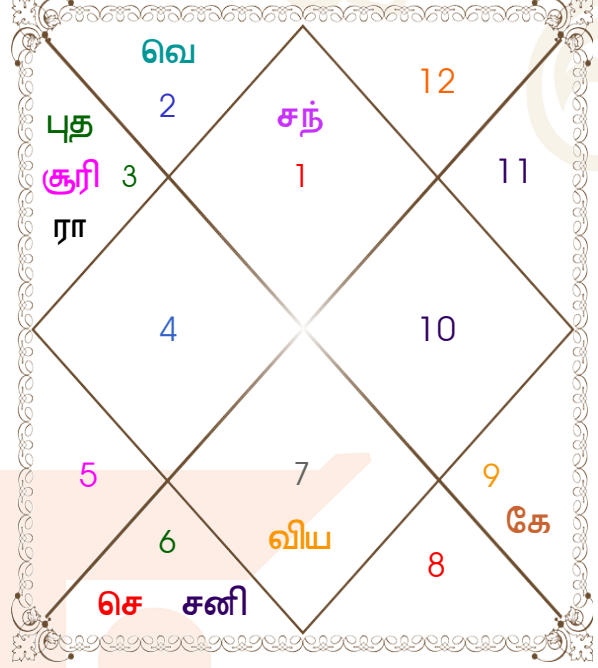

## கிரக பாகை மற்றும் விம்சோத்ரி தசை

விம்சோத்ரி புதன் 12வ 9மா 6தேதி சந்திரன்	பாகை	குறி	கிரக	குறி	பாகை	விம்சோத்ரி கேது 0வ 1மா 14தேதி செவ்வாய்
09/05/2017	29:16:55	விரு	உச்	துல	03:48:38	29/08/2018
09/05/2027	16:00:55	கட	சூரி	மிது	28:51:00	29/08/2025
சந்திரன் 09/03/2018	19:59:09	விரு	சந்	மே	13:05:53	செவ்வா 25/01/2019
செவ்வா 08/10/2018	25:33:01	மக	ஆர் செ	கன்	26:04:07	ராகு 13/02/2020
ராகு 08/04/2020	12:50:09	சிம்	புத	மிது	17:18:45	வியாழை 19/01/2021
வியாழை 08/08/2021	03:14:48	விரு	விய	துல	07:16:55	சனி 28/02/2022
சனி 10/03/2023	09:02:57	கட	வெ	ரிஷ	29:54:33	புதன் 25/02/2023
புதன் 08/08/2024	11:06:17	ரிஷ	சனி	கன்	22:28:55	கேது 24/07/2023
கேது 09/03/2025	21:05:39	மக	ஆர் ரா	மிது	19:41:53	வெள்ள 22/09/2024
வெள்ள 08/11/2026	21:05:39	கட	ஆர் கே	தனு	19:41:53	சூரியன் 28/01/2025
சூரியன் 09/05/2027	16:52:12	கன்	யுர	ஆர் விரு	07:13:45	சந்திரன் 29/08/2025
	06:52:04	விரு	ஆர் நேப்	ஆர் தனு	01:20:18	
	04:19:06	கன்	புரு	துல	00:32:22	

23:27:50 லஹாரி அயனாம்சா 23:36:31

சந்திரன் அட்டவணை

சந்திரன் அட்டவணை

நவாம்ச அட்டவணை

நவாம்ச அட்டவணை

## அஜ்ட குண அட்டவணை

கூட்	ஆண்	பெண்	அதிக	அடையாளம்	தோஷம்	பகுதி
வரன்	விப்ர	கூத்திரிய	1	1.00	--	செயல்
வஷ்ய	கீதக்	சதுஷ்பாத்	2	1.00	--	இயற்கை
தாரா	அதிமித்ர	சம்பத்	3	3.00	--	விதி
யோனி	மிருக்	ஆஷ்வா	4	3.00	--	மாலியல் வாழ்க்கை
மைத்ரி	செவ்வாய்	செவ்வாய்	5	5.00	--	உறவு
கானா	ராகூக்ஸ்	தேவ	6	1.00	--	சமுதாயம்
பகூட்	விருசிக	மேஷம்	7	0.00	ஆம்	வாழ்க்கை முறை
நாடி	ஆதி	ஆதி	8	0.00	ஆம்	புந்தை/ஆரோக்யம்
<b>மொத்தம்:</b>			<b>36</b>	<b>14.00</b>		