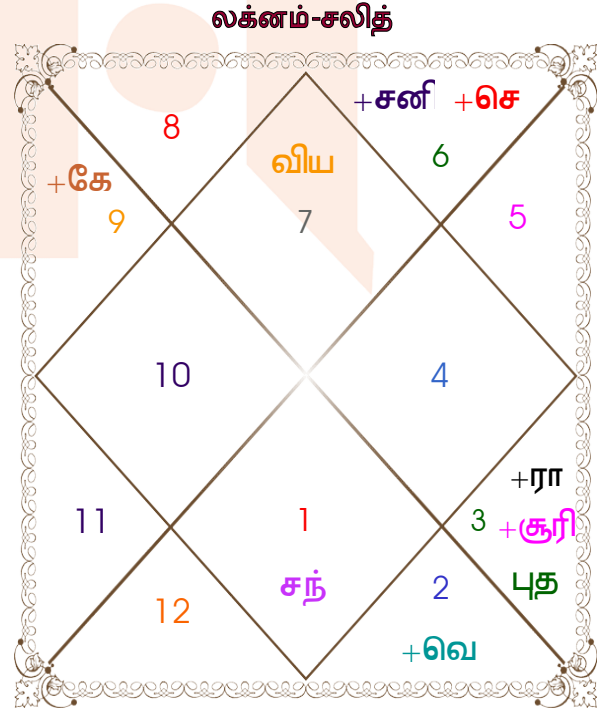

கிரக பாகை மற்றும் விம்சோத்ரி தசை

விம்சோத்ரி புதன் 12வ 9மா 6தேதி சந்திரன்	பாகை	குறி	கிரக	குறி	பாகை	விம்சோத்ரி கேது 0வ 1மா 14தேதி செவ்வாய்
09/05/2017	29:16:55	விரு	உச்	துல	03:48:38	29/08/2018
09/05/2027	16:00:55	கட	சூரி	மிது	28:51:00	29/08/2025
சந்திரன் 09/03/2018	19:59:09	விரு	சந்	மே	13:05:53	செவ்வா 25/01/2019
செவ்வா 08/10/2018	25:33:01	மக	ஆர் செ	கன்	26:04:07	ராகு 13/02/2020
ராகு 08/04/2020	12:50:09	சிம்	புத	மிது	17:18:45	வியாழை 19/01/2021
வியாழை 08/08/2021	03:14:48	விரு	விய	துல	07:16:55	சனி 28/02/2022
சனி 10/03/2023	09:02:57	கட	வெ	ரிஷ	29:54:33	புதன் 25/02/2023
புதன் 08/08/2024	11:06:17	ரிஷ	சனி	கன்	22:28:55	கேது 24/07/2023
கேது 09/03/2025	21:05:39	மக	ஆர் ரா	மிது	19:41:53	வெள்ள 22/09/2024
வெள்ள 08/11/2026	21:05:39	கட	ஆர் கே	தனு	19:41:53	சூரியன் 28/01/2025
சூரியன் 09/05/2027	16:52:12	கன்	யுர	ஆர் விரு	07:13:45	சந்திரன் 29/08/2025
	06:52:04	விரு	ஆர் நேப்	ஆர் தனு	01:20:18	
	04:19:06	கன்	புரு	துல	00:32:22	

23:27:50 லஹாரி அயனாம்சா 23:36:31