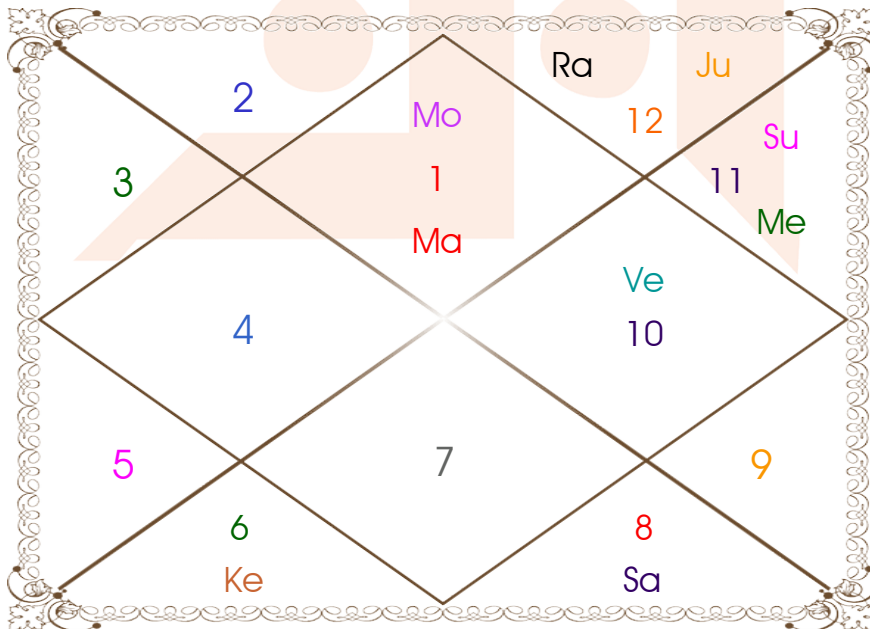

Ghatak

Month _____: Kartika
Tithi _____: 1-6-11
Day _____: Sunday
Nakshatra _____: Magha
Yoga _____: Vishkumbh
Karan _____: Bava
Prahar _____: 1
Varga _____: Simha
Lagna _____: Aries
Sun _____: Cancer
Mon _____: Aries
Mar _____: Leo
Mer _____: Taurus
Jup _____: Virgo
Ven _____: Libra
Sat _____: Gemini
Rah _____: Scorpio

Birth Charts

Lagna Chart

Moon Chart

Lagna Charts and Dasha

Lagna Chart

Ra As Ju	Ma Mo		
Me Su			
Ve			
	Sa		Ke

Lagna Chart

	Ma Mo	Ju Ra As Me Su
		Ve
Ke		Sa