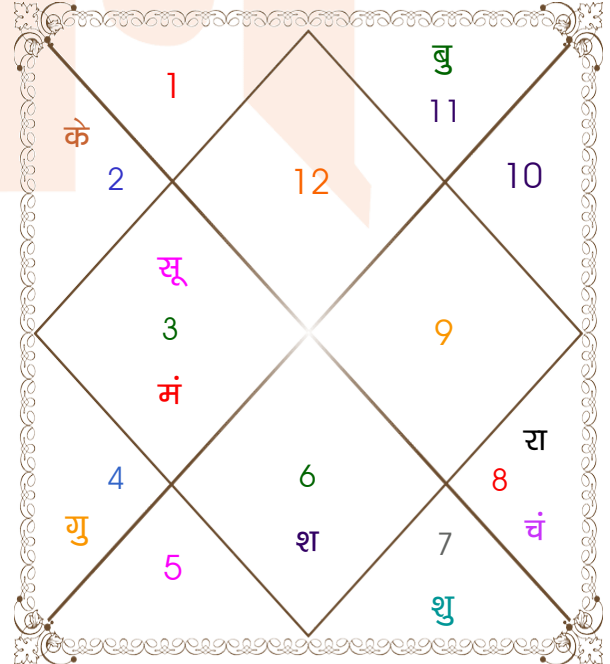

ग्रह अंश एवं विंशोत्तरी

विंशोत्तरी		अंश	राशि	ग्रह	राशि	अंश	विंशोत्तरी	
शुक्र 5वर्ष 4मा 13दि		07:48:46	मीन	लग्न	कर्क	29:31:43	शुक्र 0वर्ष 10मा 7दि	
राहु		20:16:24	कुंभ	सूर्य	वृष	17:56:43	राहु	
18/07/2015		23:05:13	मेष	चंद्र	मेष	26:05:50	10/04/2013	
17/07/2033		14:53:27	मेष	मंगल	मिथु	27:21:50	10/04/2031	
राहु	30/03/2018	09:35:27	कुंभ व	बुध व	वृष	04:47:41	राहु	22/12/2015
गुरु	23/08/2020	06:52:00	मीन	गुरु	वृष	23:08:25	गुरु	16/05/2018
शनि	30/06/2023	08:21:49	मक	शुक्र	मिथु	03:13:49	शनि	22/03/2021
बुध	16/01/2026	26:55:11	वृश्चि	शनि व	धनु	18:58:48	बुध	10/10/2023
केतु	03/02/2027	18:06:07	मीन	राहु व	कुंभ	05:28:47	केतु	27/10/2024
शुक्र	03/02/2030	18:06:07	कन्या	केतु व	सिंह	05:28:47	शुक्र	28/10/2027
सूर्य	29/12/2030	02:43:48	धनु	हर्ष व	धनु	10:31:21	सूर्य	21/09/2028
चन्द्र	29/06/2032	13:58:12	धनु	नेप व	धनु	18:04:19	चन्द्र	23/03/2030
मंगल	17/07/2033	16:09:53	तुला व	प्लूटो व	तुला	19:19:00	मंगल	10/04/2031

23:40:37 चित्रपक्षीय अयनांश 23:42:41

चन्द्र कुंडली

चन्द्र कुंडली

नवमांश कुंडली

नवमांश कुंडली

अष्टकूट गुण सारिणी

कूट	वर	कन्या	अंक	प्राप्त	दोष	क्षेत्र
वर्ण	क्षत्रिय	क्षत्रिय	1	1.00	--	जातीय कर्म
वश्य	चतुष्पाद	चतुष्पाद	2	2.00	--	स्वभाव
तारा	जन्म	जन्म	3	3.00	--	भाग्य
योनि	गज	गज	4	4.00	--	यौन विचार
मैत्री	मंगल	मंगल	5	5.00	--	आपसी सम्बन्ध
गण	मनुष्य	मनुष्य	6	6.00	--	सामाजिकता
भकूट	मेष	मेष	7	7.00	--	जीवन शैली
नाड़ी	मध्य	मध्य	8	0.00	हाँ	स्वास्थ्य/संतान
कुल :			36	28.00		