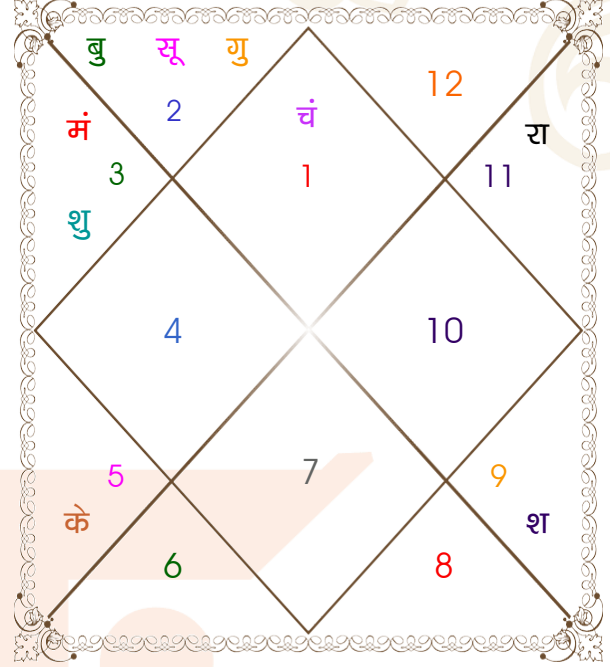

ग्रह अंश एवं विंशोत्तरी

विंशोत्तरी		अंश	राशि	ग्रह	राशि	अंश	विंशोत्तरी	
शुक्र 5वर्ष 4मा 13दि		07:48:46	मीन	लग्न	कर्क	29:31:43	शुक्र 0वर्ष 10मा 7दि	
राहु		20:16:24	कुंभ	सूर्य	वृष	17:56:43	राहु	
18/07/2015		23:05:13	मेष	चंद्र	मेष	26:05:50	10/04/2013	
17/07/2033		14:53:27	मेष	मंगल	मिथु	27:21:50	10/04/2031	
राहु	30/03/2018	09:35:27	कुंभ व	बुध व	वृष	04:47:41	राहु	22/12/2015
गुरु	23/08/2020	06:52:00	मीन	गुरु	वृष	23:08:25	गुरु	16/05/2018
शनि	30/06/2023	08:21:49	मक	शुक्र	मिथु	03:13:49	शनि	22/03/2021
बुध	16/01/2026	26:55:11	वृश्चि	शनि व	धनु	18:58:48	बुध	10/10/2023
केतु	03/02/2027	18:06:07	मीन	राहु व	कुंभ	05:28:47	केतु	27/10/2024
शुक्र	03/02/2030	18:06:07	कन्या	केतु व	सिंह	05:28:47	शुक्र	28/10/2027
सूर्य	29/12/2030	02:43:48	धनु	हर्ष व	धनु	10:31:21	सूर्य	21/09/2028
चन्द्र	29/06/2032	13:58:12	धनु	नेप व	धनु	18:04:19	चन्द्र	23/03/2030
मंगल	17/07/2033	16:09:53	तुला व	प्लूटो व	तुला	19:19:00	मंगल	10/04/2031

23:40:37 चित्रपक्षीय अयनांश 23:42:41

चन्द्र कुंडली

चन्द्र कुंडली

नवमांश कुंडली

नवमांश कुंडली

अष्टकूट गुण सारिणी

कूट	वर	कन्या	अंक	प्राप्त	दोष	क्षेत्र
वर्ण	क्षत्रिय	क्षत्रिय	1	1.00	--	जातीय कर्म
वश्य	चतुष्पाद	चतुष्पाद	2	2.00	--	स्वभाव
तारा	जन्म	जन्म	3	3.00	--	भाग्य
योनि	गज	गज	4	4.00	--	यौन विचार
मैत्री	मंगल	मंगल	5	5.00	--	आपसी सम्बन्ध
गण	मनुष्य	मनुष्य	6	6.00	--	सामाजिकता
भकूट	मेष	मेष	7	7.00	--	जीवन शैली
नाड़ी	मध्य	मध्य	8	0.00	हाँ	स्वास्थ्य/संतान
कुल :			36	28.00		