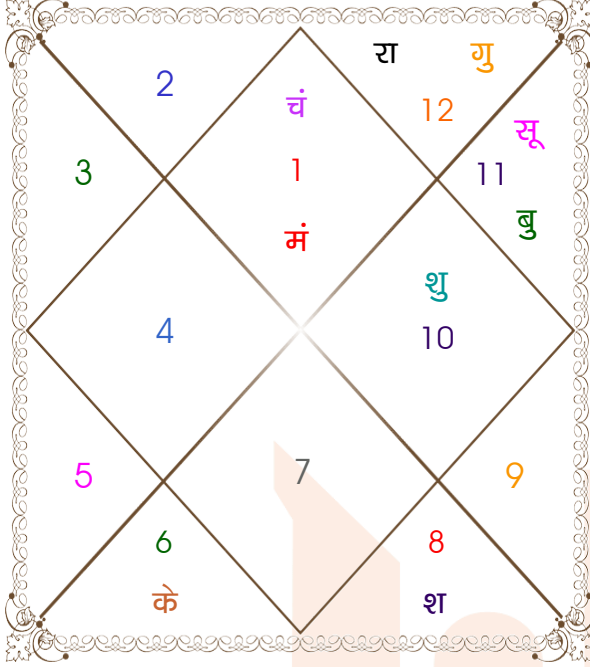

चन्द्र कुंडली