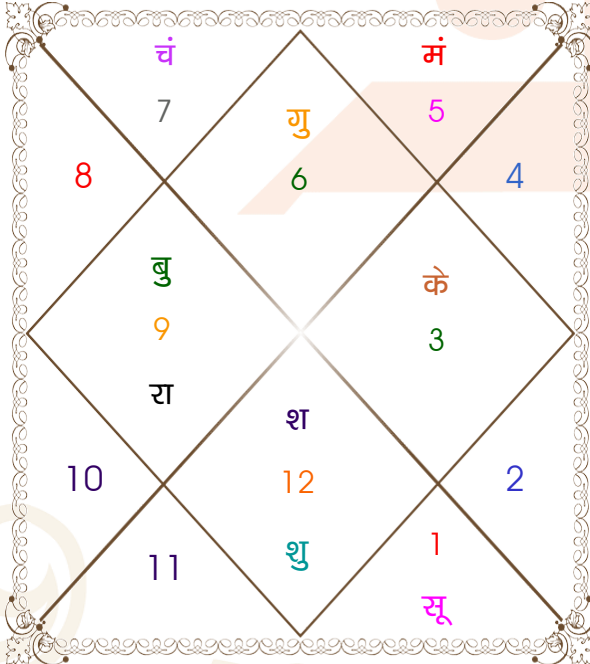

ग्रह अंश एवं विंशोत्तरी

विंशोत्तरी		अंश	राशि	ग्रह	राशि	अंश	विंशोत्तरी	
शुक्र 5वर्ष 4मा 13दि		07:48:46	मीन	लग्न	कर्क	29:31:43	शुक्र 0वर्ष 10मा 7दि	
राहु		20:16:24	कुंभ	सूर्य	वृष	17:56:43	राहु	
18/07/2015		23:05:13	मेष	चंद्र	मेष	26:05:50	10/04/2013	
17/07/2033		14:53:27	मेष	मंगल	मिथु	27:21:50	10/04/2031	
राहु	30/03/2018	09:35:27	कुंभ व	बुध व	वृष	04:47:41	राहु	22/12/2015
गुरु	23/08/2020	06:52:00	मीन	गुरु	वृष	23:08:25	गुरु	16/05/2018
शनि	30/06/2023	08:21:49	मक	शुक्र	मिथु	03:13:49	शनि	22/03/2021
बुध	16/01/2026	26:55:11	वृश्चि	शनि व	धनु	18:58:48	बुध	10/10/2023
केतु	03/02/2027	18:06:07	मीन	राहु व	कुंभ	05:28:47	केतु	27/10/2024
शुक्र	03/02/2030	18:06:07	कन्या	केतु व	सिंह	05:28:47	शुक्र	28/10/2027
सूर्य	29/12/2030	02:43:48	धनु	हर्ष व	धनु	10:31:21	सूर्य	21/09/2028
चन्द्र	29/06/2032	13:58:12	धनु	नेप व	धनु	18:04:19	चन्द्र	23/03/2030
मंगल	17/07/2033	16:09:53	तुला व	प्लूटो व	तुला	19:19:00	मंगल	10/04/2031

23:40:37 चित्रपक्षीय अयनांश 23:42:41

चन्द्र कुंडली

चन्द्र कुंडली

नवमांश कुंडली

नवमांश कुंडली

अष्टकूट गुण सारिणी

कूट	वर	कन्या	अंक	प्राप्त	दोष	क्षेत्र
वर्ण	क्षत्रिय	क्षत्रिय	1	1.00	--	जातीय कर्म
वश्य	चतुष्पाद	चतुष्पाद	2	2.00	--	स्वभाव
तारा	जन्म	जन्म	3	3.00	--	भाग्य
योनि	गज	गज	4	4.00	--	यौन विचार
मैत्री	मंगल	मंगल	5	5.00	--	आपसी सम्बन्ध
गण	मनुष्य	मनुष्य	6	6.00	--	सामाजिकता
भकूट	मेष	मेष	7	7.00	--	जीवन शैली
नाड़ी	मध्य	मध्य	8	0.00	हाँ	स्वास्थ्य/संतान
कुल :			36	28.00		

Boy का वर्ग मृग है तथा Girl का वर्ग मृग है। इन दोनों वर्गों में परस्पर सम है।
अष्टकूट मिलान के अनुसार Boy और Girl का मिलान अत्युत्तम है।

मंगलीक दोष मिलान

Boy मंगलीक नहीं है क्योंकि मंगल लग्न कुण्डली में द्वितीय भाव में स्थित है।