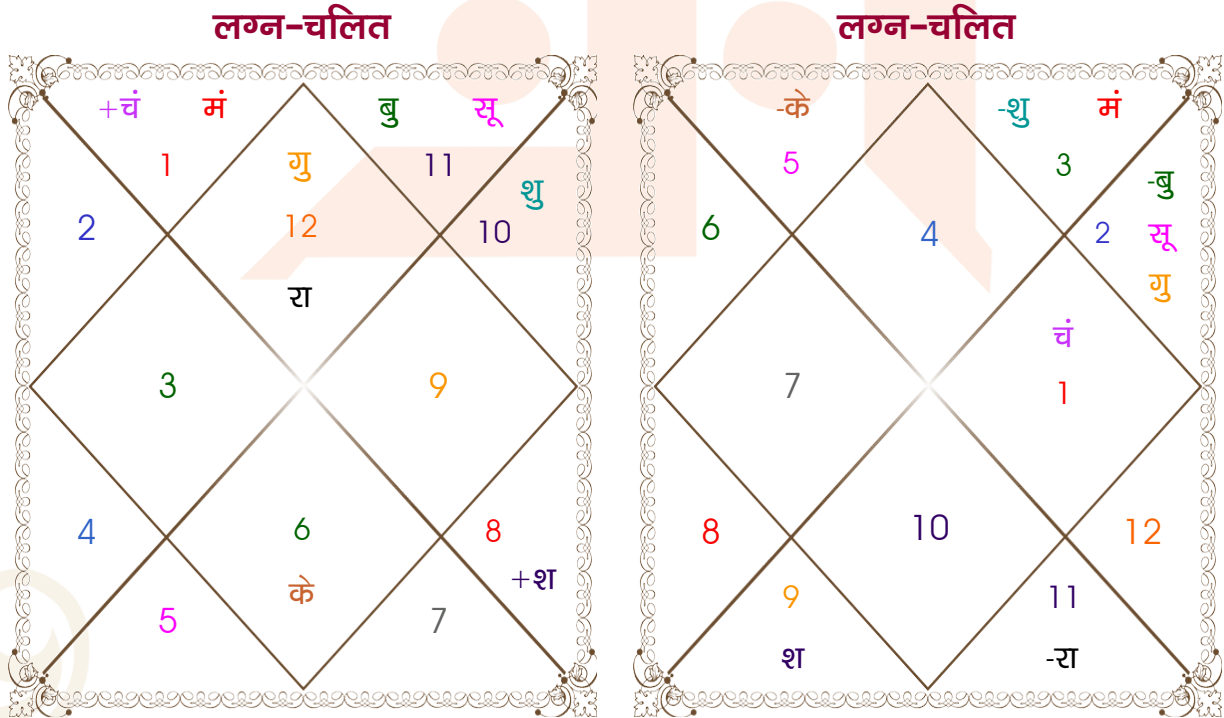

ग्रह अंश एवं विंशोत्तरी

विंशोत्तरी		अंश	राशि	ग्रह	राशि	अंश	विंशोत्तरी	
शुक्र 5वर्ष 4मा 13दि		07:48:46	मीन	लग्न	कर्क	29:31:43	शुक्र 0वर्ष 10मा 7दि	
राहु		20:16:24	कुंभ	सूर्य	वृष	17:56:43	राहु	
18/07/2015		23:05:13	मेष	चंद्र	मेष	26:05:50	10/04/2013	
17/07/2033		14:53:27	मेष	मंगल	मिथु	27:21:50	10/04/2031	
राहु	30/03/2018	09:35:27	कुंभ व	बुध व	वृष	04:47:41	राहु	22/12/2015
गुरु	23/08/2020	06:52:00	मीन	गुरु	वृष	23:08:25	गुरु	16/05/2018
शनि	30/06/2023	08:21:49	मक	शुक्र	मिथु	03:13:49	शनि	22/03/2021
बुध	16/01/2026	26:55:11	वृश्चि	शनि व	धनु	18:58:48	बुध	10/10/2023
केतु	03/02/2027	18:06:07	मीन	राहु व	कुंभ	05:28:47	केतु	27/10/2024
शुक्र	03/02/2030	18:06:07	कन्या	केतु व	सिंह	05:28:47	शुक्र	28/10/2027
सूर्य	29/12/2030	02:43:48	धनु	हर्ष व	धनु	10:31:21	सूर्य	21/09/2028
चन्द्र	29/06/2032	13:58:12	धनु	नेप व	धनु	18:04:19	चन्द्र	23/03/2030
मंगल	17/07/2033	16:09:53	तुला व	प्लूटो व	तुला	19:19:00	मंगल	10/04/2031

23:40:37 चित्रपक्षीय अयनांश 23:42:41